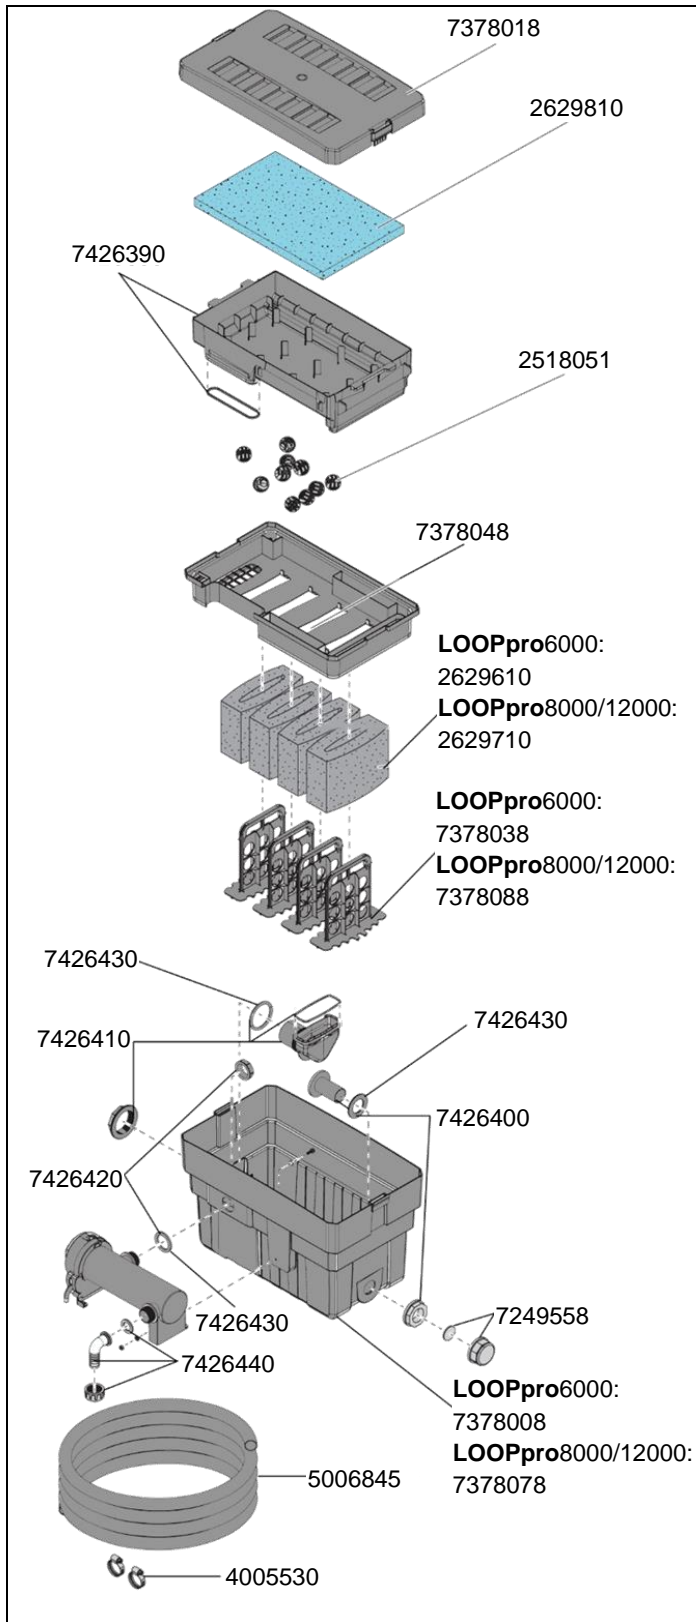

5215 Durchlauffilter LOOPpro6000
 5216 Durchlauffilter LOOPpro8000
 5214 Durchlauffilter LOOPpro12000

Best.-Nr.	Ersatzteil
2518051	EHEIM bioBalls (55 Stück)
2629610	Filterschwamm für LOOPpro6000 , Typ 5215 (2 Stück)
2629710	Filterschwamm für LOOPpro8000/12000 Typ 5216 und 5214 (2 Stück)
2629810	Vorfiltermatte (2 Stück)
4005530	Schlauchklemme für Spiralschlauch Ø 3/4" (2 Stück)
5006845	Spiralschlauch Ø 3/4" x 5 m
7249558	Verschlusskappe mit Dichtung
7378008	Filterbehälter für LOOPpro6000 , Typ 5215
7378018	Behälterdeckel
7378038	Aufnahme für Filterschwamm LOOPpro6000 , Typ 5215
7378048	Filtereinsatz
7378078	Filterbehälter für LOOPpro8000/12000 , Typ 5216 und 5214
7378088	Aufnahme für Filterschwamm LOOPpro8000/12000 , Typ 5216 und 5214
7426390	Vorfilterwanne mit Dichtung
7426400	Rückspülstutzen mit Dichtung und Überwurfmutter
7426410	Auslauftrichter mit Dichtungen und Überwurfmutter
7426420	Überwurfmutter mit Flachdichtung
7426430	Satz Dichtungen
7426440	Schlauchanschluss 90° transparent für Schlauch-Ø 3/4" mit Flachdichtung und Überwurfmutter