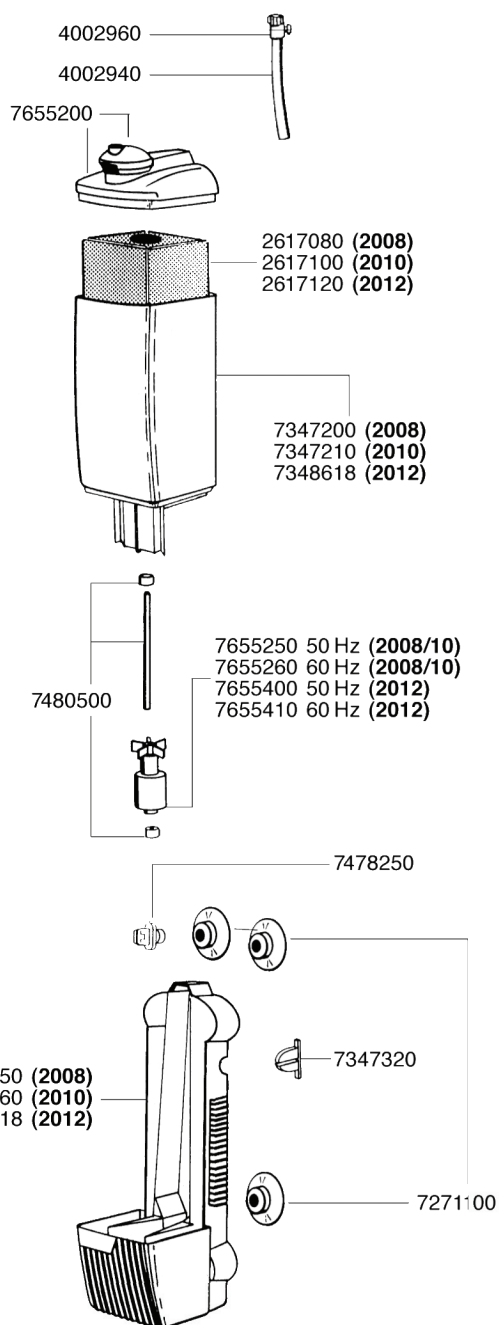

2008 Innenfilter – pickup 60
2010 Innenfilter – pickup 160
2012 Innenfilter – pickup 200

Ersatzteile. Änderungen vorbehalten.

2008/2010/2012

Best.-Nr.	Ersatzteil
2617080	Filterpatrone für 2008 (2 Stück)
2617100	Filterpatrone für 2010 (2 Stück)
2617120	Filterpatrone für 2012 (2 Stück)
4002940	Schlauch ø 4/6 mm
4002960	Luftregulierventil
7271100	Sauger (4 Stück)
7347200	Filtergehäuse für 2008
7347210	Filtergehäuse für 2010
7347320	Verschlussstück (2 Stück)
7347450	Rückwand ohne Motorgehäuse für 2008
7347460	Rückwand ohne Motorgehäuse für 2010
7348618	Filtergehäuse für 2012
7348818	Rückwand ohne Motorgehäuse für 2012
7478250	Klemmstopfen (4 Stück)
7480500	Achse mit Tüllen
7655200	Filtergehäusedeckel komplett mit Diffusor und Regeldüse
7655250	Pumpenrad (50 Hz) für 2008/2010
7655260	Pumpenrad (60 Hz) für 2008/2010
7655400	Pumpenrad (50 Hz) für 2012
7655410	Pumpenrad (60 Hz) für 2012