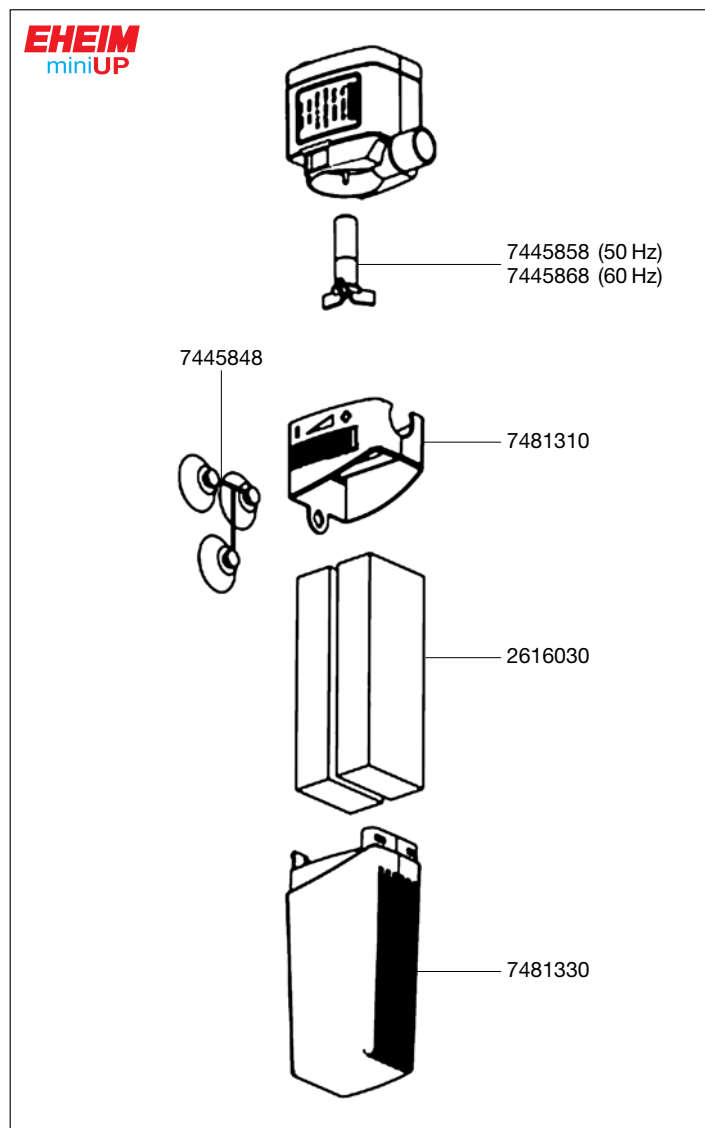

**2203 Flachwasser-Innenfilter** **EHEIM**  
**2204 Micro-Innenfilter** **EHEIM**  
miniFLAT miniUP

Ersatzteile. Änderungen vorbehalten.

Best.-Nr.	Ersatzteil
2616030	Filterpatrone (2 Stück)
7445848	Sauger (4 Stück)
7445858	Pumpenrad (50 Hz)
7445868	Pumpenrad (60 Hz)
7481310	Gehäuseadapter komplett mit Regler
7481320	Filterbehälter mit 1 Filterpatrone zu miniFLAT
7481330	Filterbehälter mit 2 Filterpatronen zu miniUP