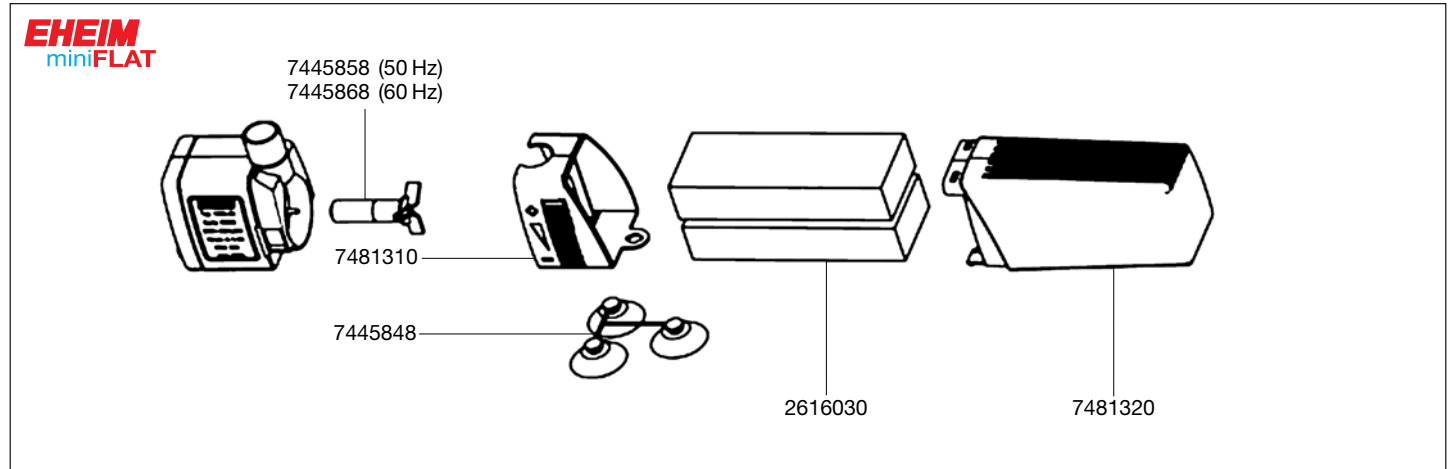

**2203 Flachwasser-Innenfilter** **EHEIM**  
**2204 Micro-Innenfilter** **EHEIM**  
miniFLAT miniUP

Ersatzteile. Änderungen vorbehalten.

Best.-Nr.	Ersatzteil
2616030	Filterpatrone (2 Stück)
7445848	Sauger (4 Stück)
7445858	Pumpenrad (50 Hz)
7445868	Pumpenrad (60 Hz)
7481310	Gehäuseadapter komplett mit Regler
7481320	Filterbehälter mit 1 Filterpatrone zu miniFLAT
7481330	Filterbehälter mit 2 Filterpatronen zu miniUP