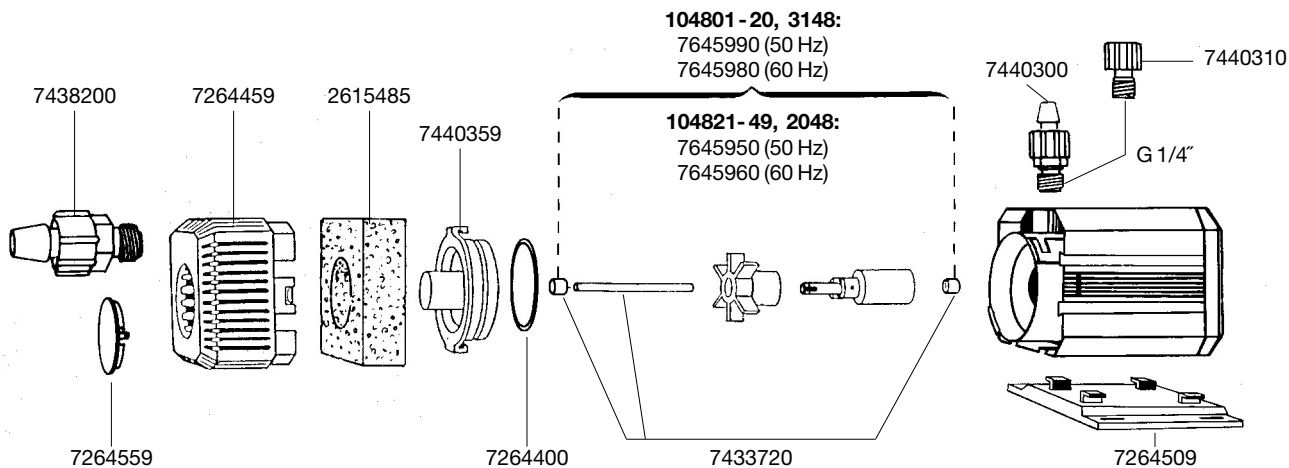

1048 Pompe universelle

3148 Jet d'eau

EHEIM

Pièces détachées. Nous nous réservons le droit d'apporter toutes modifications techniques.

1048 / 3148

104801 - 20, 3148:
7645990 (50 Hz)
7645980 (60 Hz)

104821 - 49, 2048:
7645950 (50 Hz)
7645960 (60 Hz)

No. de réf.	Pièces détachées	1048 / 3148
2615485	Mousse filtrante (2 pièces)	
3052450	Jet d'eau à 2 étages (non présenté)	
4009560	Lot de brosses (non présenté)	
7264400	Joint (2 pièces)	
7264459	Préfiltre	
7264509	Plaque support	
7264559	Bouchon	

No. de réf.	Pièces détachées	1048 / 3148
7433720	Axe et manchons	
7438200	Embout d'aspiration	
7440300	Embout de rejet	
7440310	Adaptateur	
7440359	Couvercle de pompe	
7645950	Turbine (50 Hz) complète avec axe et manchons pour 104821 - 49, 2048	
7645960	Turbine (60 Hz) complète avec axe et manchons pour 104821 - 49, 2048	
7645980	Turbine (60 Hz) complète avec axe et manchons pour 104801 - 20, 3148	
7645990	Turbine (50 Hz) complète avec axe et manchons pour 104801 - 20, 3148	