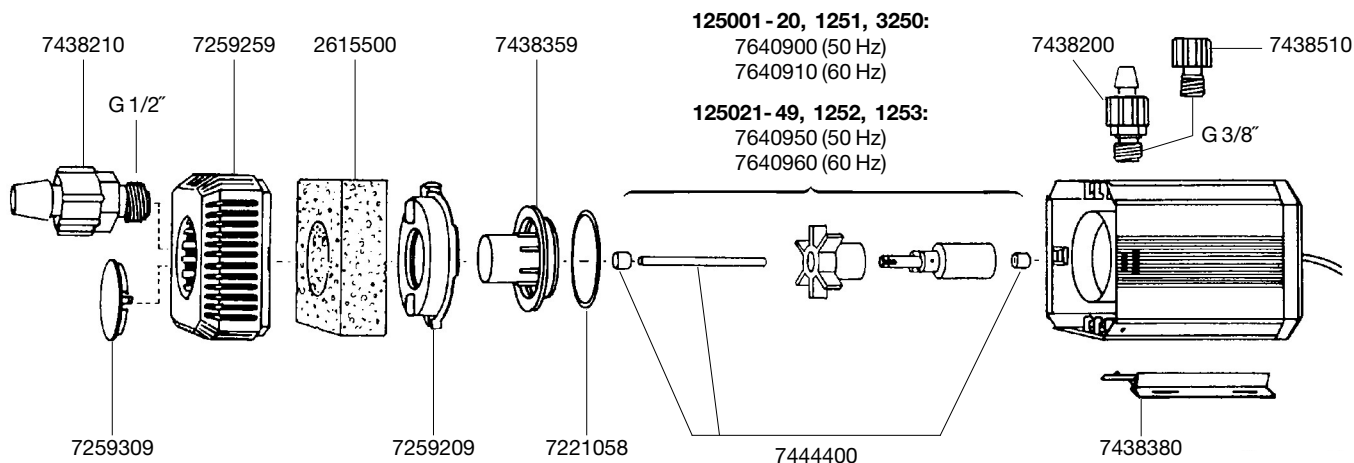

1250 Pompe universelle

1251 Pompe pour filtre de bassin 3451

1253 Pompe pour filtre extérieur 2250

3250 Jet d'eau

Pièces détachées. Nous nous réservons le droit d'apporter toutes modifications techniques.

1250/1251/1253/3250

No. de réf.	Pièces détachées	1250 / 51 / 53 / 3250
2615500	Mousse filtrante (2 pièces)	
3052200	Jet d'eau à 2 étages (non présenté)	
4009560	Lot de brosses (non présenté)	
7221058	Joint (2 pièces)	
7259209	Bague de fermeture	
7259259	Préfiltre	
7259309	Bouchon	
7438200	Embout de rejet	
7438210	Embout d'aspiration	

No. de réf.	Pièces détachées	1250 / 51 / 53 / 3250
7438359	Couvercle de pompe	
7438380	Attache côté gauche et droite	
7438510	Adaptateur	
7438559	Couvercle de pompe pour 1251/1252	
7438390	Lot de joints pour tuyaux 17 x 2.5 et 14 x 2 (non présenté)	
7444400	Axe et manchons	
7640900	Turbine (50 Hz) complète avec axe et manchons pour 125001 - 20, 1251, 3250	
7640910	Turbine (60 Hz) complète avec axe et manchons pour 125001 - 20, 1251, 3250	
7640950	Turbine (50 Hz) complète avec axe et manchons pour 125021 - 49, 1252, 3250	
7640960	Turbine (60 Hz) complète avec axe et manchons pour 125021 - 49, 1252, 3250	