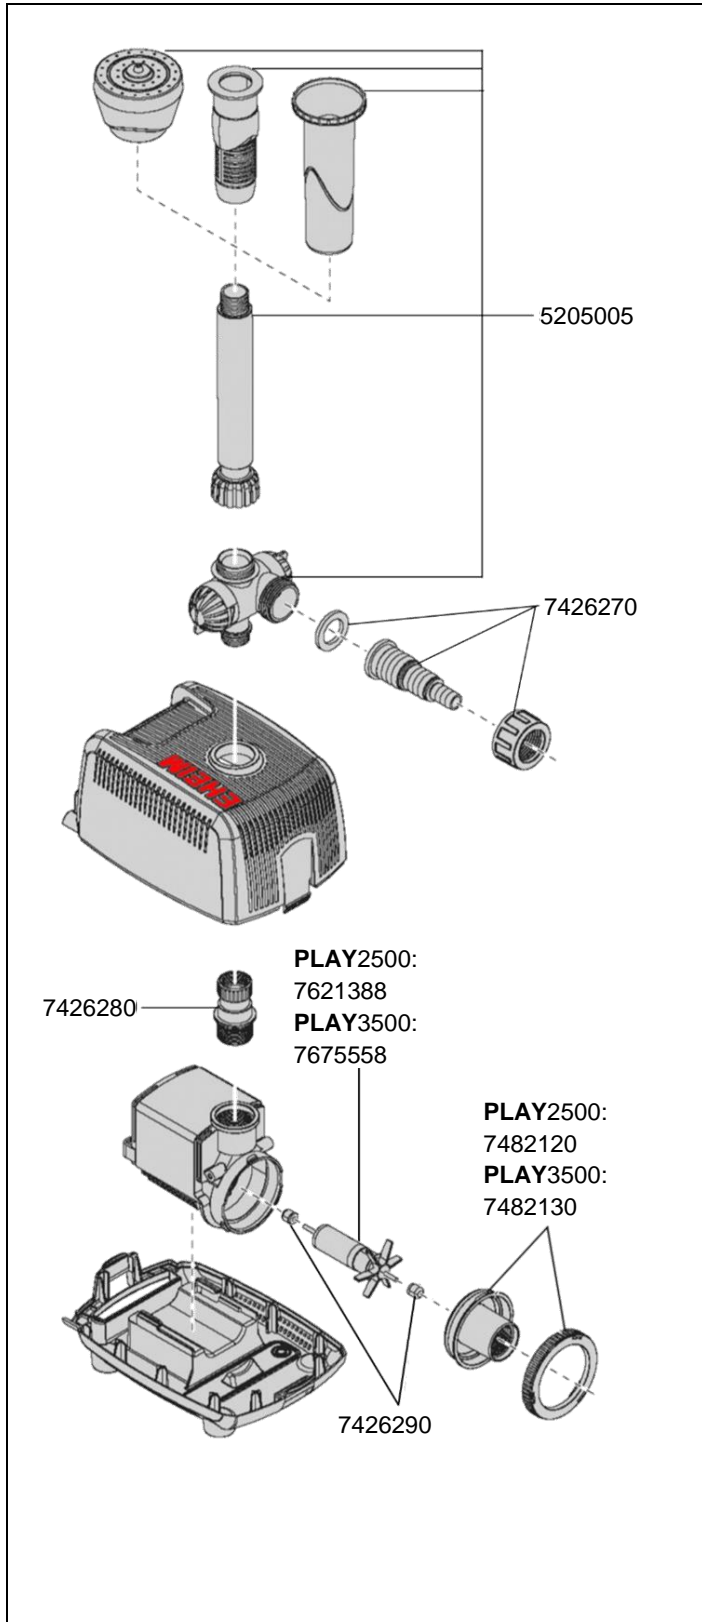

5102 Pompe pour jeux d'eau PLAY2500
5103 Pompe pour jeux d'eau PLAY3500

! à partir du numéro de série xxxx02

No. de réf.	Pièces détachées
5205020	Jeu de buses complet
7426270	Raccord de tuyau Ø ½", ¾" et 1"
7426280	Adaptateur avec joint
7426290	Coussinets en céramique avec amortisseurs en caoutchouc (2 pièces)
7482120	Couvercle et joint avec manchons et bague de fermeture pour PLAY2500, type 5102
7482130	Couvercle et joint avec manchons et bague de fermeture pour PLAY3500, type 5103
7621388	Turbine (50Hz) PLAY2500, type 5102
7675558	Turbine (50Hz) PLAY3500, type 5103