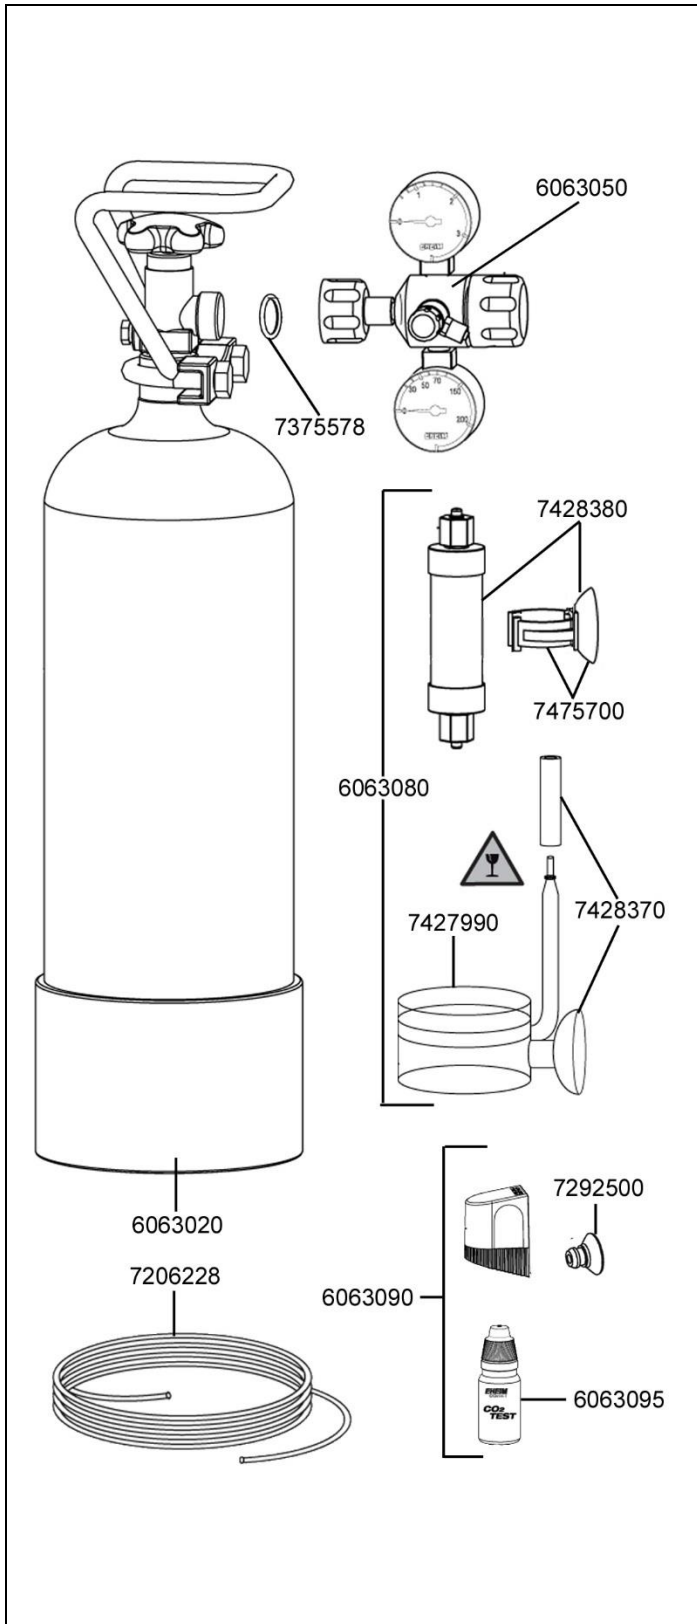

Pièces détachées. Nous nous réservons le droit d'apporter toutes modifications techniques.

No. de réf.	Pièces détachées	6063600
6063020	Bouteille de CO ₂ 2000g réutilisable, avec Cage	
6063050	Réducteur de pression de CO ₂ avec manomètres pour bouteille de CO ₂ réutilisable	
6063080	Diffuseur en verre de CO ₂ < 600 l complete compteur de bulles avec clapet anti-retour, 3x ventouse, support et silicone connecteur de tuyau	
6063090	Moniteur CO ₂ test à long terme avec fluide indicateur de CO ₂ (10 ml) et 3x bandelettes d'analyse d'eau	
6063095	Fluide indicateur de CO ₂ (10 ml) pour EHEIM CO ₂ test à long terme	
7206228	CO ₂ -SAFE tuyau de CO ₂ Ø 4/6 mm (3 m)	
7292500	Ventouse noir (4 pièces)	
7375578	Joints (2 pièces) pour réducteur de pression de CO ₂ 6063050	
7427990	Diffuseur en verre de CO ₂ < 600 l avec 2x ventouse et silicone connecteur de tuyau	
7428370	Ventouse transparent (2 pièces) avec silicone connecteur de tuyau pour diffuseur en verre de CO ₂	
7428380	compteur de bulles avec clapet anti-retour, intégré, ventouse et support	
7475700	Ventouse noir (4 pièces)	