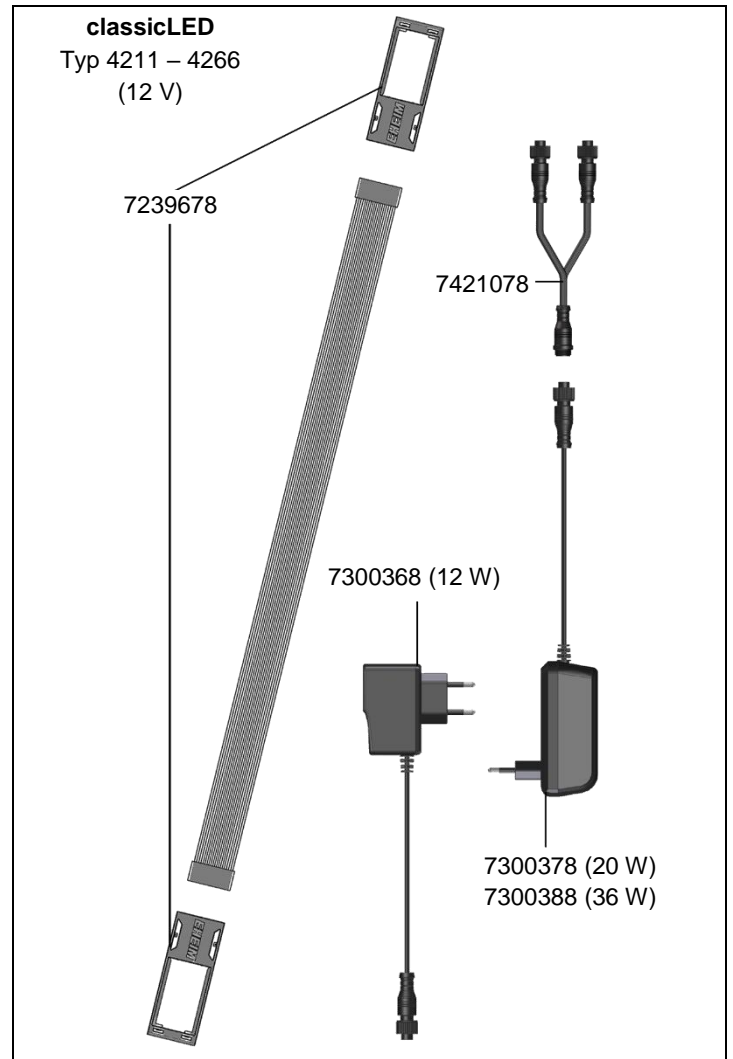

4211 – 4245 Lampe **powerLED**
 4251 – 4259 Lampe **powerLED+**
 4261 – 4266 Lampe **classicLED**

No. de réf.	Pièces détachées
7301178	Support en acier inoxydable (2 pièces) pour EHEIM powerLED et EHEIM powerLED+

No. de réf.	Pièces détachées
7239678	Détecteurs (2 pièces) pour EHEIM classicLED
7300368	Alimentation électrique pour classicLED (12 W)
7300378	Alimentation électrique pour classicLED (20 W)
7300388	Alimentation électrique pour classicLED (36 W)
7421078	Distributeur pour classicLED N'utiliser qu'avec un bloc d'alimentation de 36 W.