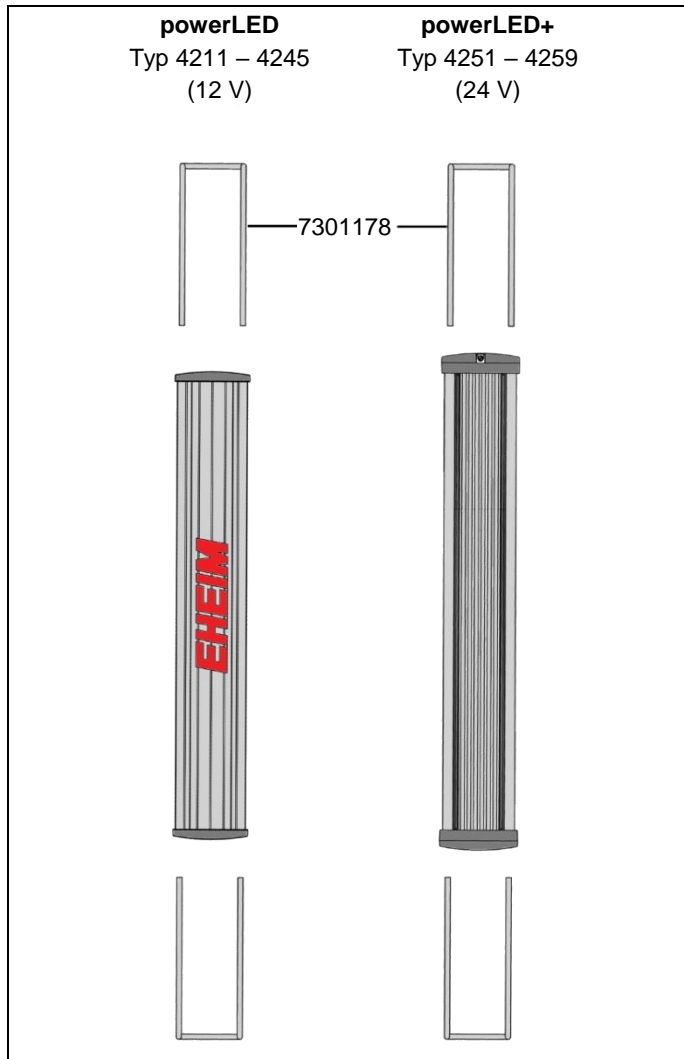

4211 – 4245 Lampe **powerLED**
 4251 – 4259 Lampe **powerLED+**
 4261 – 4266 Lampe **classicLED**

No. de réf.	Pièces détachées
7301178	Support en acier inoxydable (2 pièces) pour EHEIM powerLED et EHEIM powerLED+