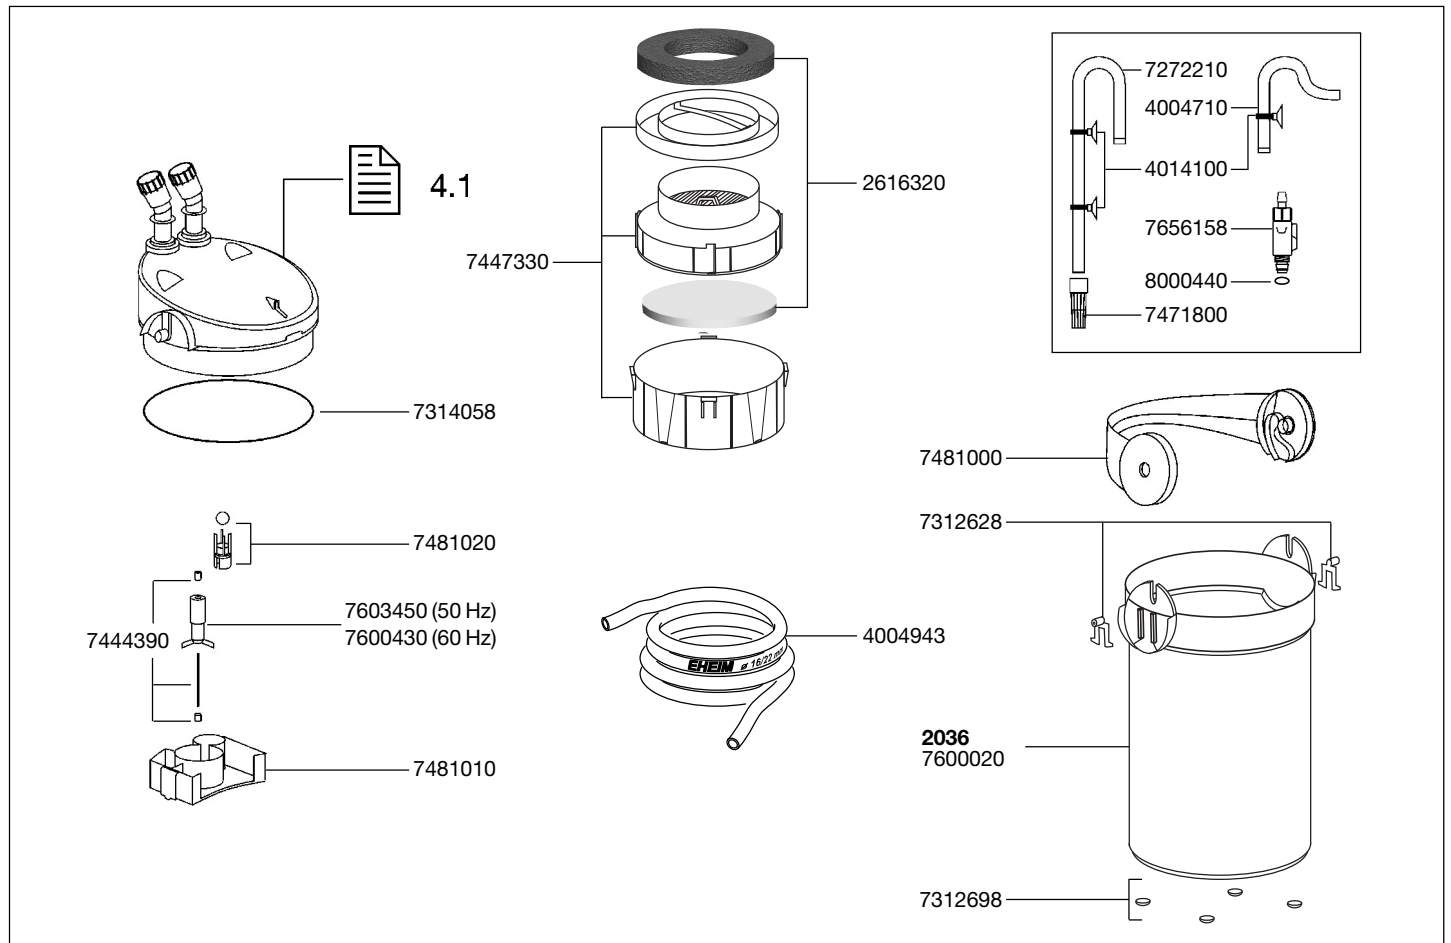

Pièces détachées. Nous nous réservons le droit d'apporter toutes modifications techniques.

No. de réf.	Pièces détachées
2616320	Lot de mousses filtrantes (1 x mousse, 4 x ouates)
4004943	Tuyau ø 12/16 mm (3 m) côté d'aspiration et côté pression
4004710	Tube coudé sortie
4014100	Ventouses à clip (2 pièces)
7272210	Tuyau d'aspiration
7312628	Attaches pour levier (2 pièces)
7312698	Pieds de cuve (4 pièces)
7314058	Joint avec un revêtement spécial

No. de réf.	Pièces détachées
7444390	Axe et manchons
7447330	Préfiltre avec panier de filtration et couvercle
7471800	Crépine
7481000	Levier multifonctionnel
7481010	Chambre de pompe avec manchon
7481020	Bille avec cage à bille
7600020	Cuve du filtre 2036
7600430	Turbine (60 Hz pour 2036)
7603450	Turbine (50 Hz pour 2036)
7656158	Embout pour tuyau pivotant
8000440	Lot: Joint pour robinet d'arrêt