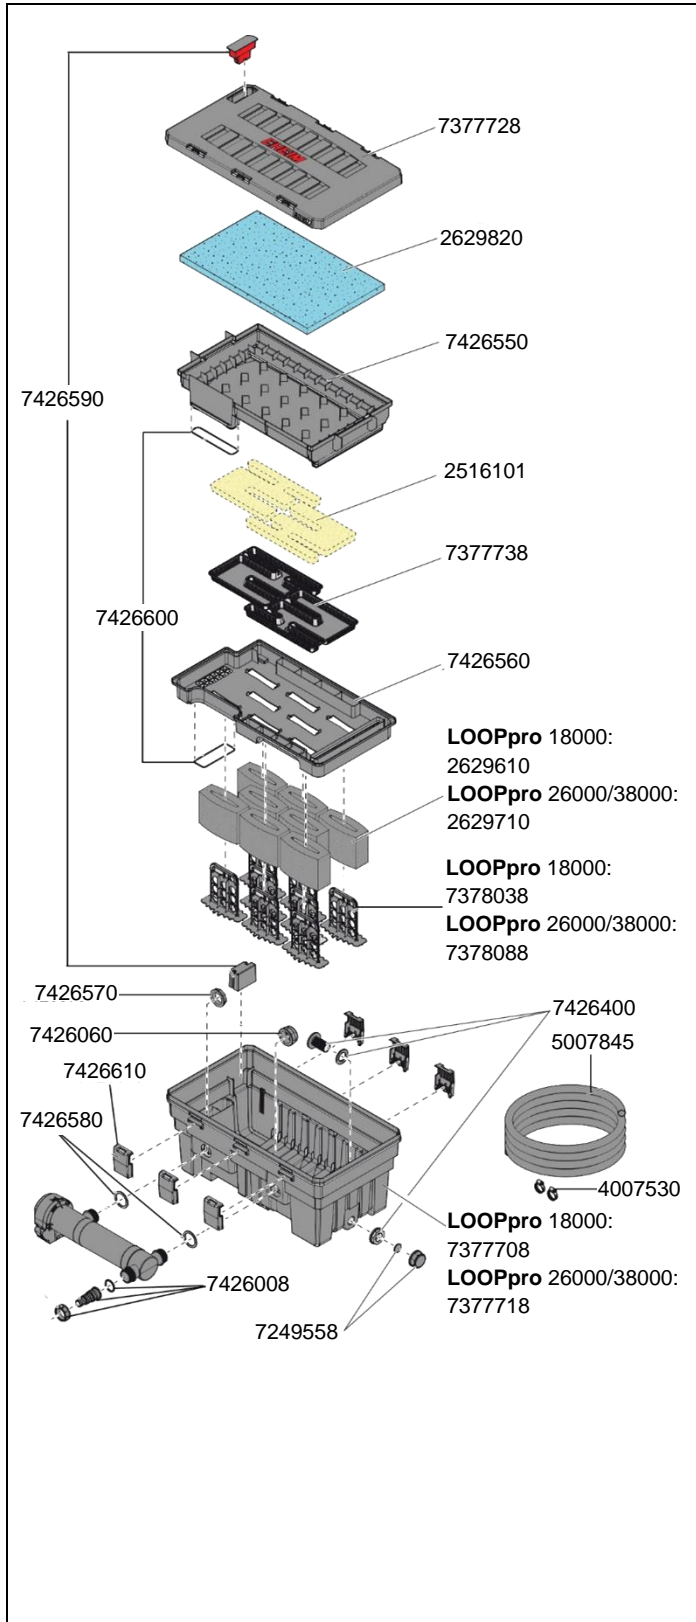

5217 Filtre continu LOOPpro18000  
 5218 Filtre continu LOOPpro26000  
 5219 Filtre continu LOOPpro38000

No. de réf.	Pièces détachées
2516101	Masses filtrante <b>FILTERBIO</b> (1.440 gr ± 2,0 l)
2629610	Éponge filtrante pour <b>LOOPpro18000</b> type 5217 (2 pièces)
2629710	Éponge filtrante pour <b>LOOPpro26000/38000</b> type 5218 et 5219 (2 pièces)
2629820	Coussin d'ouate (2 pièces)
4007530	Collier de serrage pour tuyau spiralé Ø 1" (2 pièces)
5007845	Tuyau spiralé Ø 1" (5 m)
7249558	Capuchon de fermeture 1" avec joint
7377708	Cuve de filtre pour <b>LOOPpro18000</b> type 5217
7377718	Cuve de filtre pour <b>LOOPpro26000/38000</b> type 5218 et 5219
7377728	Couvercle
7377738	Panier masse filtrante
7378038	Support éponge filtrante pour <b>LOOPpro18000</b> , type 5217
7378088	Support éponge filtrante pour <b>LOOPpro26000/38000</b> , type 5218 et 5219
7426008	Raccord de tuyau transparent pour tuyau-Ø 1", 1 1/4" et 1 1/2", écrou-raccord et joint
7426060	Capuchon de fermeture 1 1/2" avec joint
7426400	Buse de lavage à contre-courant avec écrou-raccord et joint
7426550	Préfiltre avec joint
7426560	Panier de filtration avec joint
7426570	Écrou-raccord avec clé de molette
7426580	Jeu de joint
7426590	Indicateur de colmatage
7426600	Jeu de joint pour préfiltre et panier de filtration
7426610	Clip de fermeture