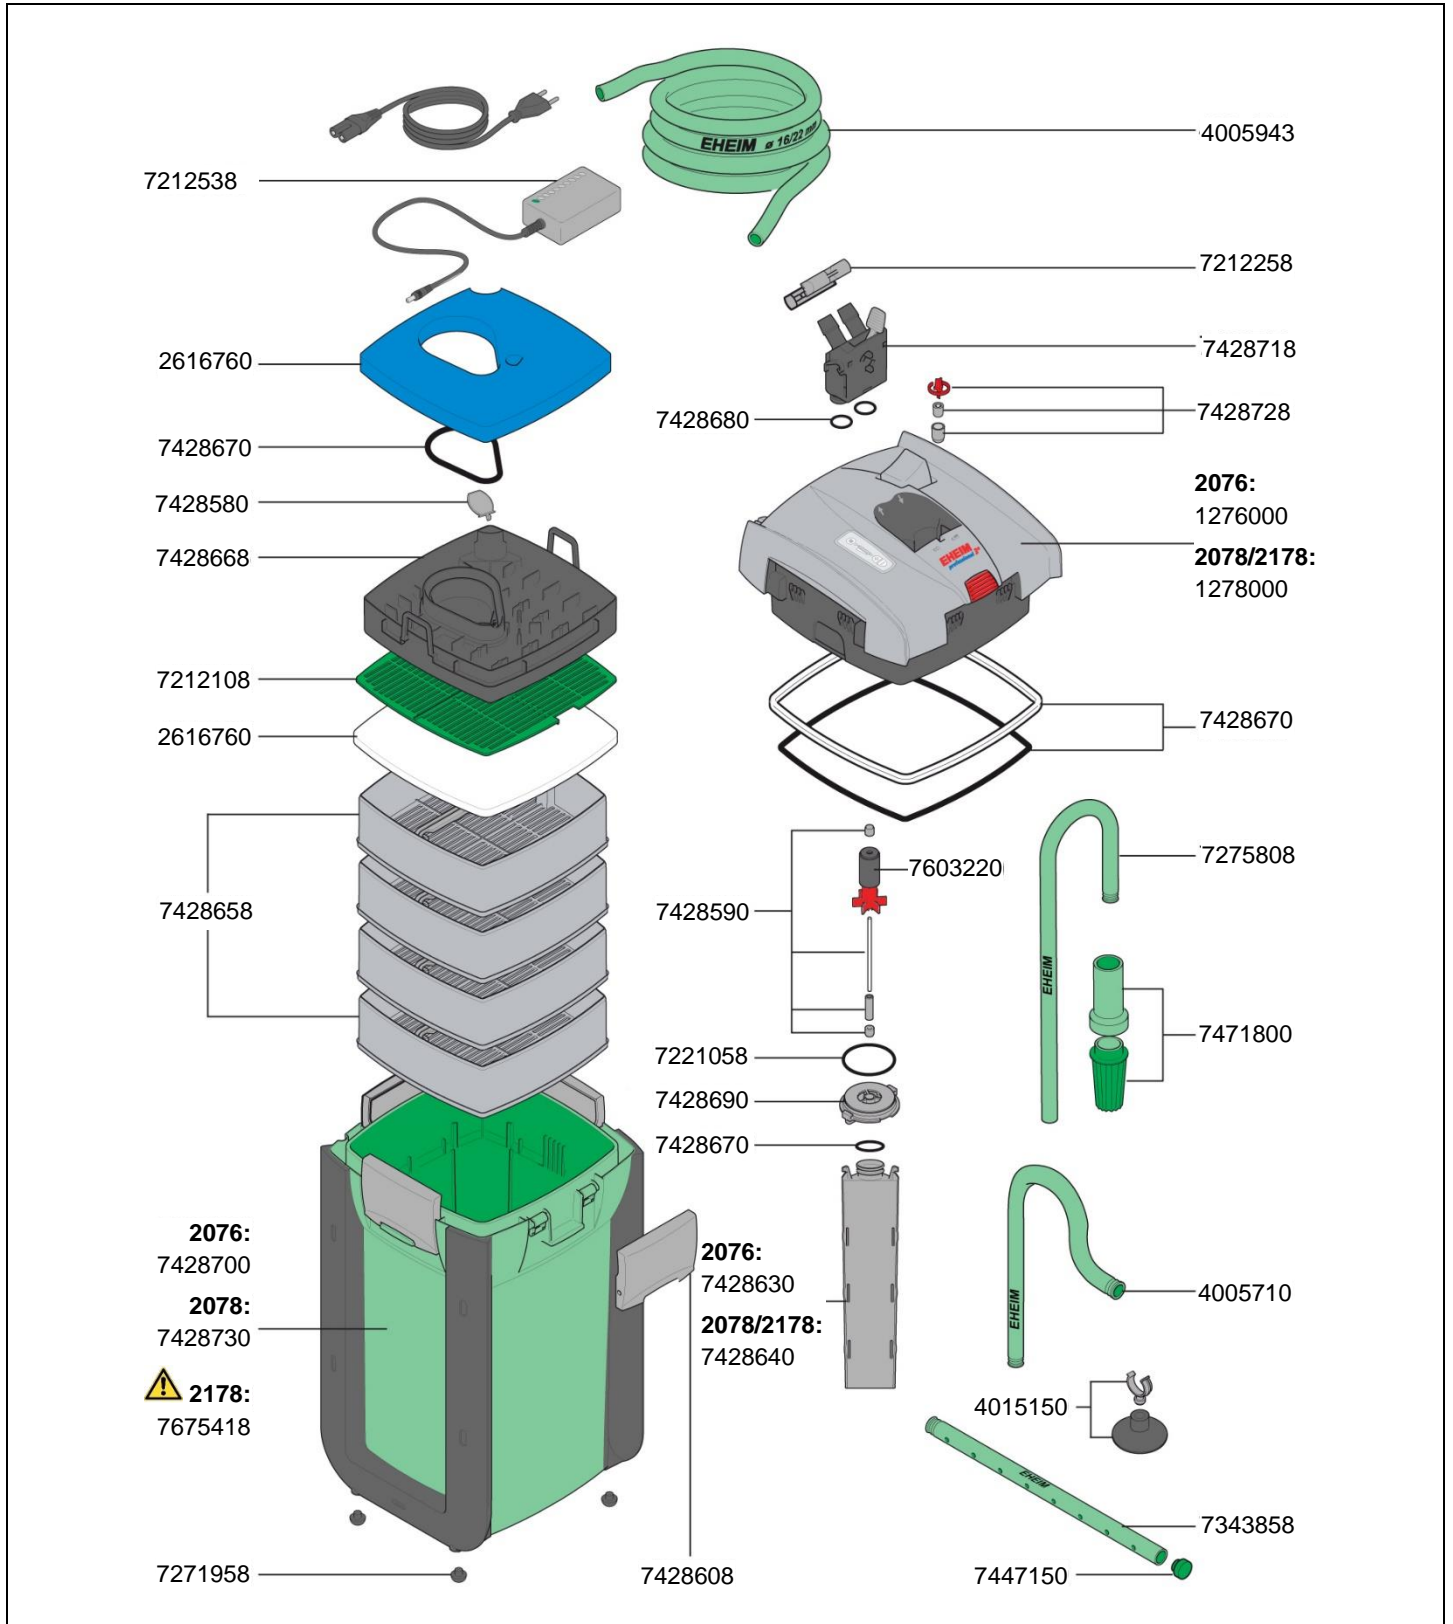

2076 Außenfilter *professionel* 3^e 450
 2078 Außenfilter *professionel* 3^e 700
 2178 Thermofilter *professionel* 3^e 600T

2076 Außenfilter *professionel 3^e 450*
2078 Außenfilter *professionel 3^e 700*
2178 Thermofilter *professionel 3^e 600T*

EHEIM
professionel 3^e

Best.-Nr.	Ersatzteil
1276000	Pumpenkopf ohne Adapter für professionel 3e 450 (Typ 2076) Solange Vorrat reicht.
1278000	Pumpenkopf ohne Adapter für professionel 3e 700 und 600T (Typ 2078 und 2178) Solange Vorrat reicht.
2616760	Set Vorfilter-Matte blau (1x) und Filtervlies weiß (4x)
4005710	Auslaufbogen grün für Schlauch-Ø 16/22 mm
4005943	Schlauch saug- und druckseitig Ø 16/22 mm (3 m) grün
4015150	Sauger mit Klemmbügel (2 Stück)
7212108	Abdeckgitter grün
7212258	Schlauchsicherung
7212538	Netzteil
7221058	Dichtungsring für Pumpendeckel (2 Stück)
7271958	Pilzpuffer (5 Stück)
7275808	Ansaugrohr grün für Schlauch-Ø 16/22 mm
7343858	Düsenrohr grün für Schlauch-Ø 16/22 mm
7428580	Vorfilterklappe mit Halter
7428590	Achse aus High Performance Ceramic mit Achstüllen und Distanzhülse (electronic)
7428608	Verschlussklipp komplett

Best.-Nr.	Ersatzteil
7428630	Trennwand mit Dichtungsring für professionel 3e 450 (Typ 2076)
7428640	Trennwand mit Dichtungsring für professionel 3e 700 und 600T (Typ 2078 und 2178)
7428658	Filtereinsatz komplett
7428668	Vorfilter komplett mit Ventilklappe und Dichtung
7428670	Satz Dichtungen für Pumpe, Filterbehälter und Trennwand
7428680	Satz Dichtungen für Sicherheitsadapter
7428690	Pumpendeckel komplett mit Dichtungsring und Achstülle
7428700	Filterbehälter grün mit Seitenblende für professionel 3e 450 (Typ 2076)
7428718	Sicherheitsadapter mit Absperrhebel
7428728	Schwimmer komplett
7428730	Filterbehälter grün mit Seitenblende für professionel 3e 700 (Typ 2078)
7447150	Set Verschlussstopfen
7471800	Filterkorb grün
7603220	Pumpenrad für 50 Hz und 60 Hz (electronic)
7675418	Filterbehälter grün mit Heizer 230 V / 50 Hz (EU) für professionel 3e 600T (Typ 2178)  nur für Süßwasser geeignet