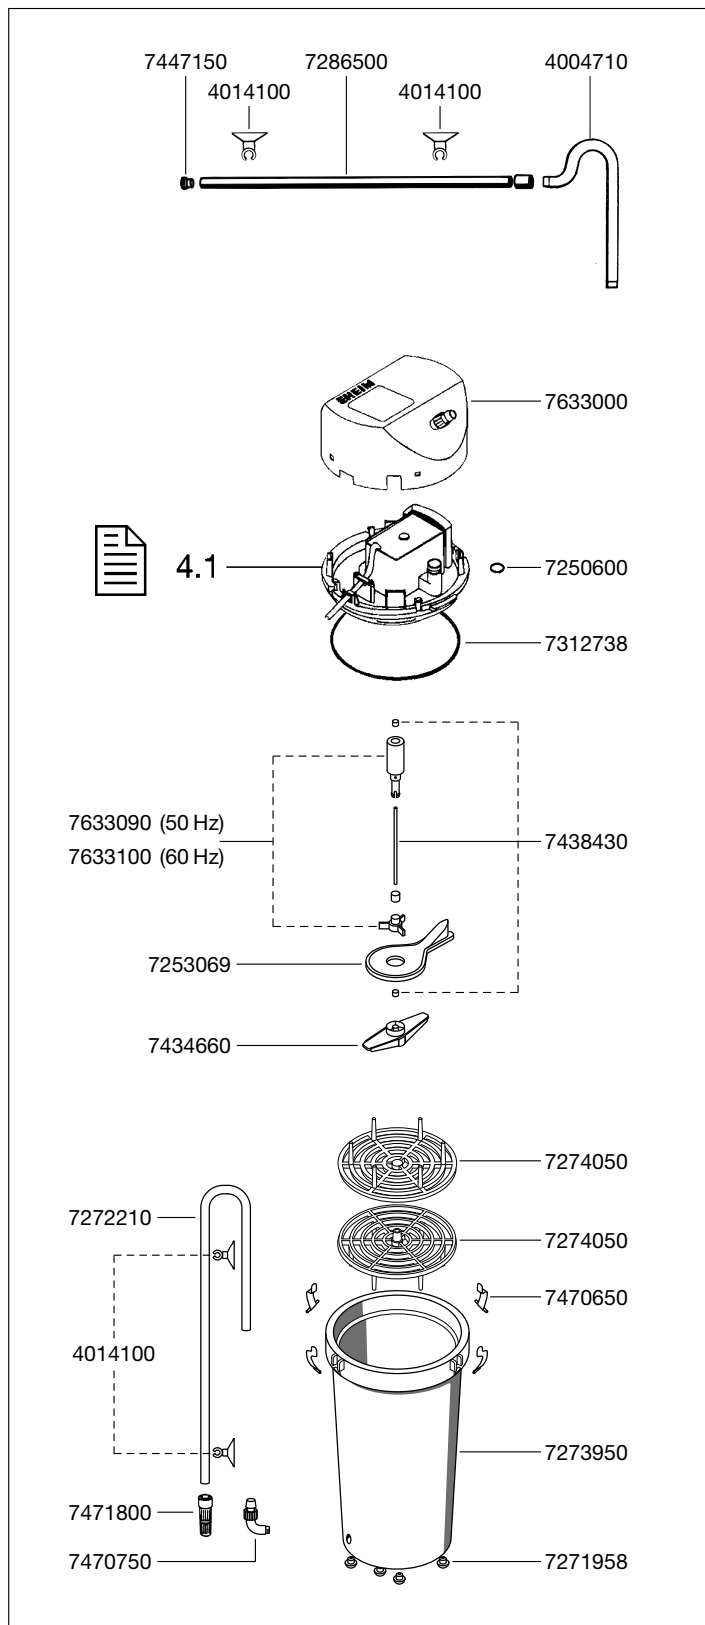

# 1215 Tête de pompe

## 2215 Filtre extérieur – classic 350

**EHEIM**  
classic

Pièces détachées. Nous nous réservons le droit d'apporter toutes modifications techniques.

No. de réf.	Pièces détachées
4004710	Tube de raccord coudé
4004940	Tuyau ø 12/16 mm
4009560	Lot de brosses (non présenté)
4014100	Ventouse à clip ø 13 mm (2 pièces)
7250600	Joint (2 pièces)
7253069	Couvercle de pompe
7271958	Pieds de cuve (5 pièces)
7272210	Tube d'aspiration
7273950	Cuve
7274050	Gille
7286500	Tube de rejet
7312738	Joint
7400008	Sac à masses filtrantes (non présenté)
7434660	Verrouillage avec manchon
7438430	Axe et manchons
7447150	Lot de bouchons du tube rejet
7470650	Clips (4 pièces)
7470750	Embout d'aspiration
7471800	Crépine
7633000	Capot
7633090	Turbine 50 Hz
7633100	Turbine 60 Hz