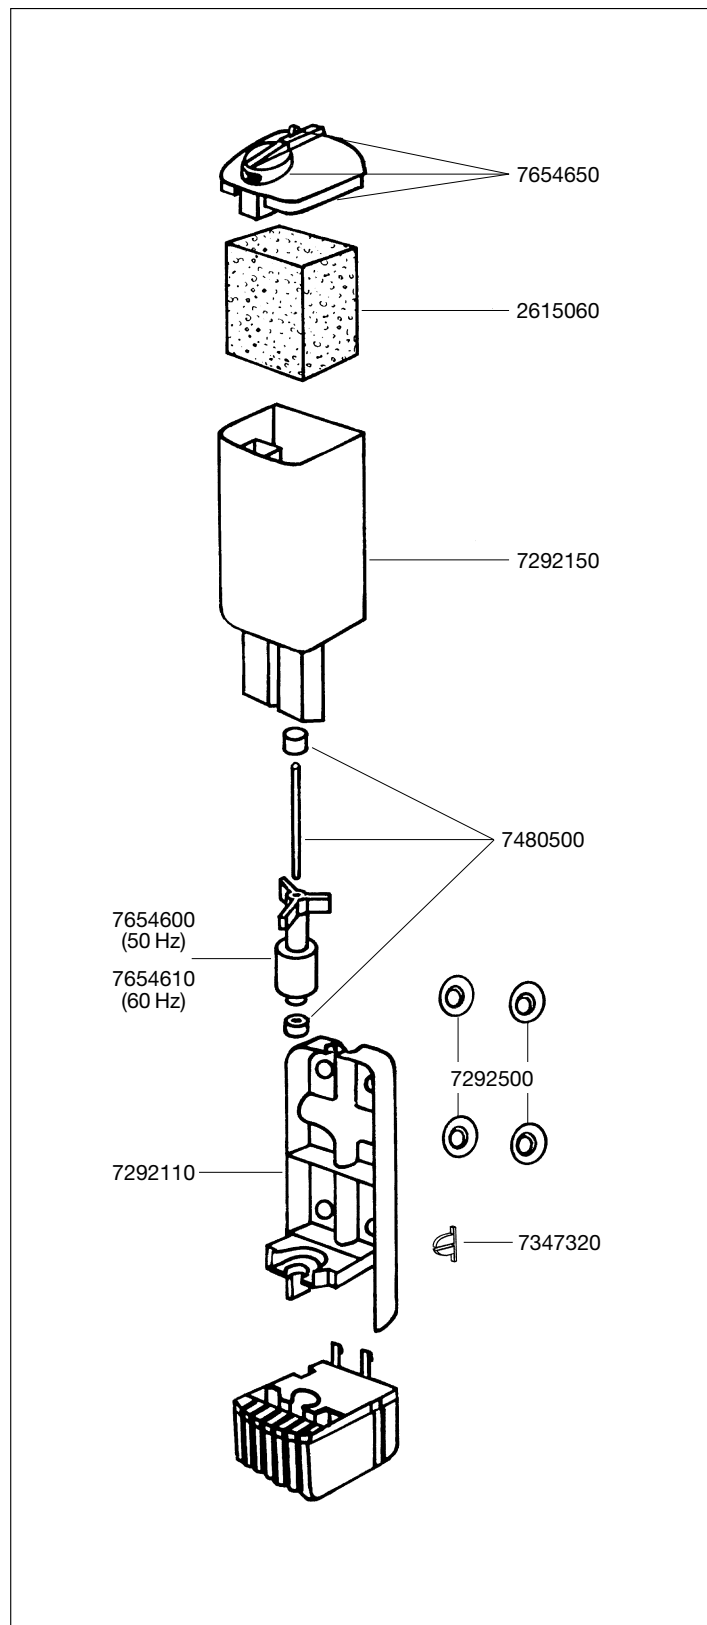

Ersatzteile. Änderungen vorbehalten.

Best.-Nr.	Ersatzteil
2615060	Filterpatrone (2 Stück)
7292500	Sauger (4 Stück)
7292110	Rückwand
7292150	Filtergehäuse
7347320	Verschlussstück (2 Stück)
7480500	Achse mit Tüllen
7654600	Pumpenrad (50 Hz)
7654650	Filtergehäusedeckel komplett mit Schlitzdüse und Leistungsregler