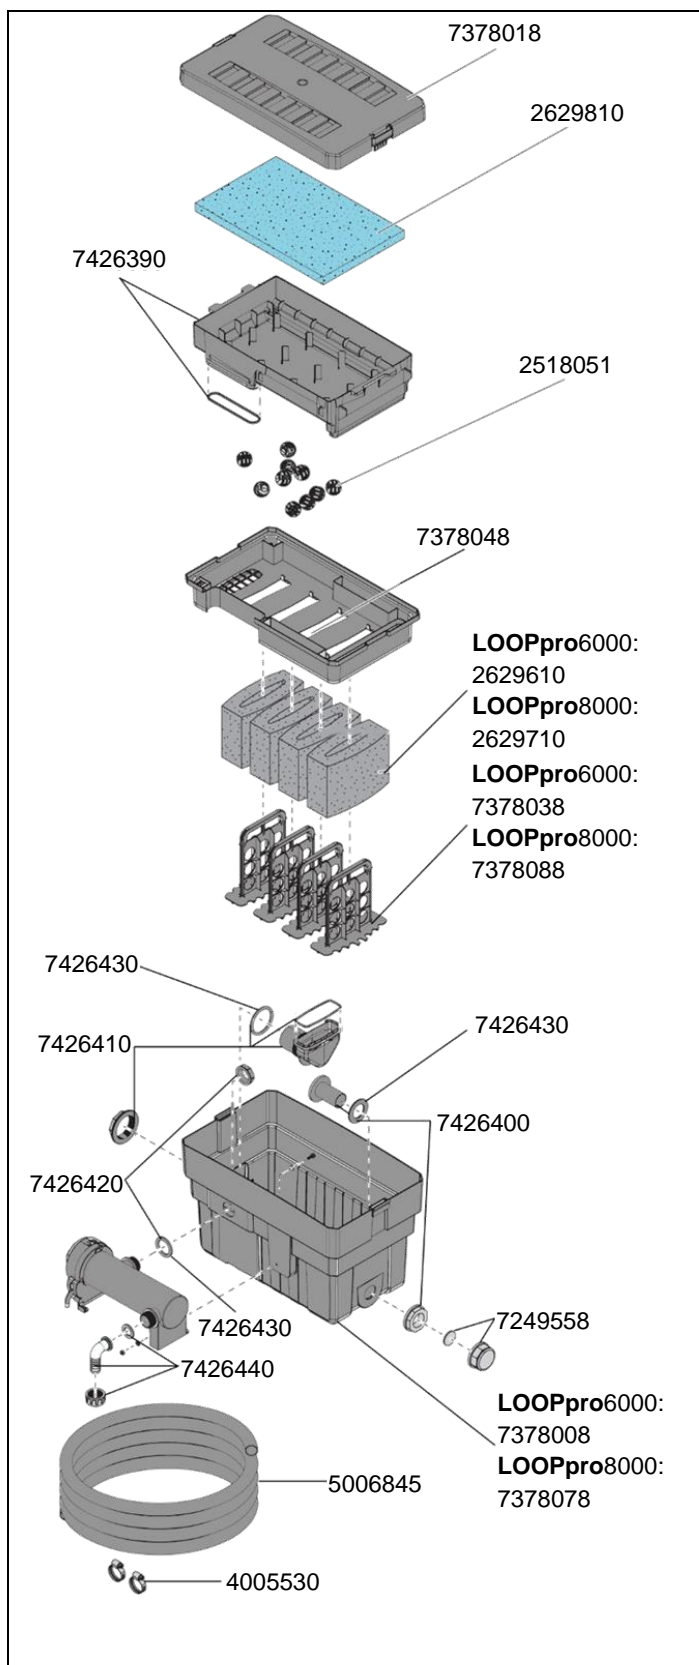

5215 Filtre continu LOOPpro6000
5216 Filtre continu LOOPpro8000

No. de réf.	Pièces détachées
2518051	EHEIM bioBalls (55 pièces)
2629610	Éponge filtrante pour LOOPpro6000 , Type 5215 (2 pièces)
2629710	Éponge filtrante pour LOOPpro8000 , Type 5216 (2 pièces)
2629810	Coussin d'ouate (2 pièces)
4005530	Collier de serrage pour Tuyau spiralé Ø 3/4" (2 pièces)
5006845	Tuyau spiralé Ø 3/4" x 5 m
7249558	Capuchon de fermeture avec joint
7378008	Cuve de filtre pour LOOPpro6000 , Type 5215
7378018	Couvercle
7378038	Support éponge filtrante pour LOOPpro6000 , Type 5215
7378048	Panier de filtration
7378078	Cuve de filtre pour LOOPpro8000 , Type 5216
7378088	Support éponge filtrante pour LOOPpro8000 , Typ 5216
7426390	Préfiltre avec joint
7426400	Buse de lavage à contre-courant avec écrou-raccord et joint
7426410	Entonnoir de décharge avec écrou-raccord et joint
7426420	Écrou-raccord et joint plat
7426430	Jeu de joint
7426440	Raccord de tuyau 90° transparent pour tuyau-Ø 3/4" avec écrou-raccord et joint plat