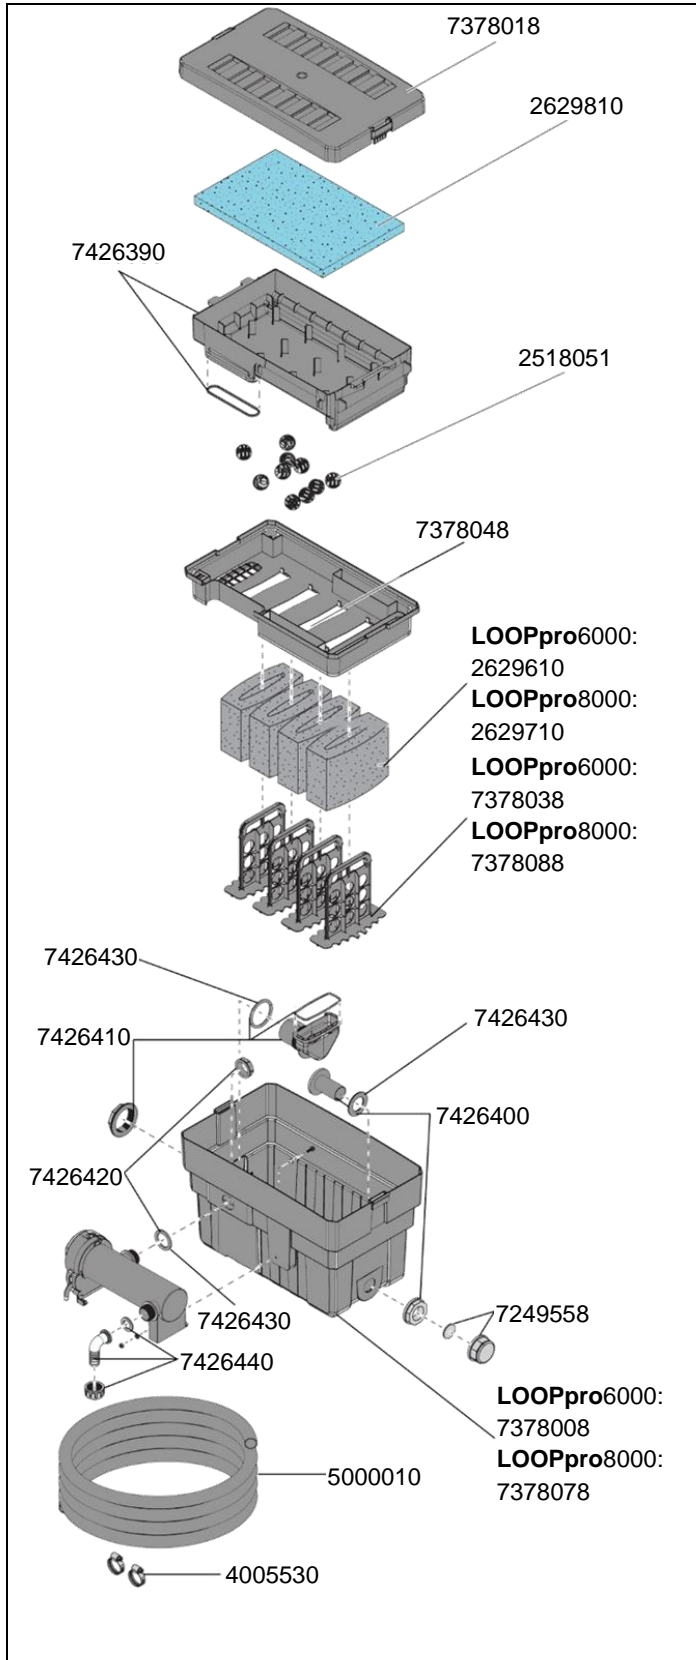

5215 Filtre continu LOOPpro6000
5216 Filtre continu LOOPpro8000

No. de réf.	Pièces détachées
2518051	EHEIM bioBalls (55 pièces)
2629610	Éponge filtrante pour LOOPpro6000 , Type 5215 (2 pièces)
2629710	Éponge filtrante pour LOOPpro8000 , Type 5216 (2 pièces)
2629810	Coussin d'ouate (2 pièces)
4005530	Collier de serrage pour Tuyau spiralé Ø 3/4" (2 pièces)
5000010	Tuyau spiralé Ø 3/4" x 5 m
7249558	Capuchon de fermeture avec joint
7378008	Cuve de filtre pour LOOPpro6000 , Type 5215
7378018	Couvercle
7378038	Support éponge filtrante pour LOOPpro6000 , Type 5215
7378048	Panier de filtration
7378078	Cuve de filtre pour LOOPpro8000 , Type 5216
7378088	Support éponge filtrante pour LOOPpro8000 , Typ 5216
7426390	Préfiltre avec joint
7426400	Buse de lavage à contre-courant avec écrou-raccord et joint
7426410	Entonnoir de décharge avec écrou-raccord et joint
7426420	Écrou-raccord et joint plat
7426430	Jeu de joint
7426440	Raccord de tuyau 90° transparent pour tuyau-Ø 3/4" avec écrou-raccord et joint plat