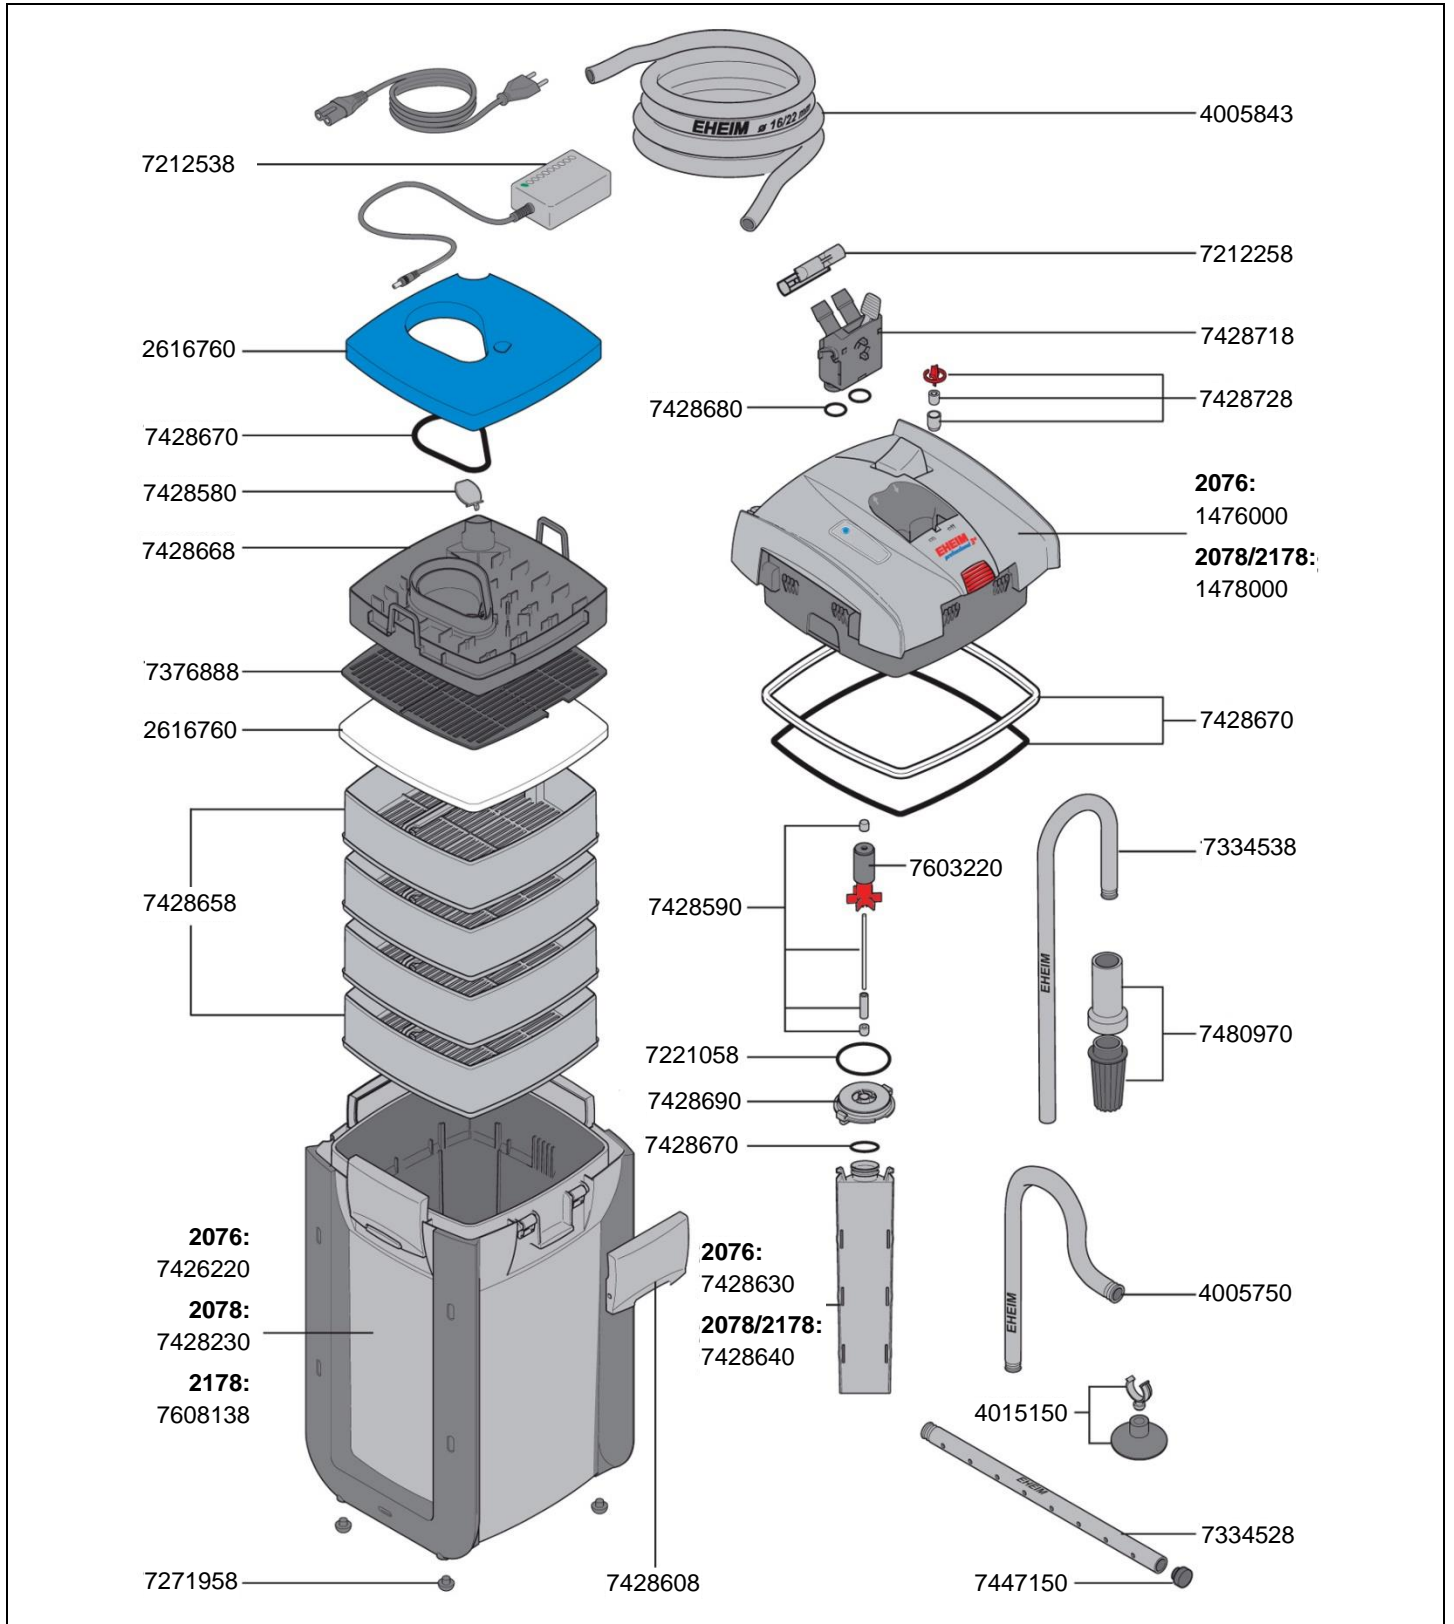

2076 Filtre extérieur *professionnel* 5e 450
2078 Filtre extérieur *professionnel* 5e 700
2178 Thermofiltre *professionnel* 5e 600T