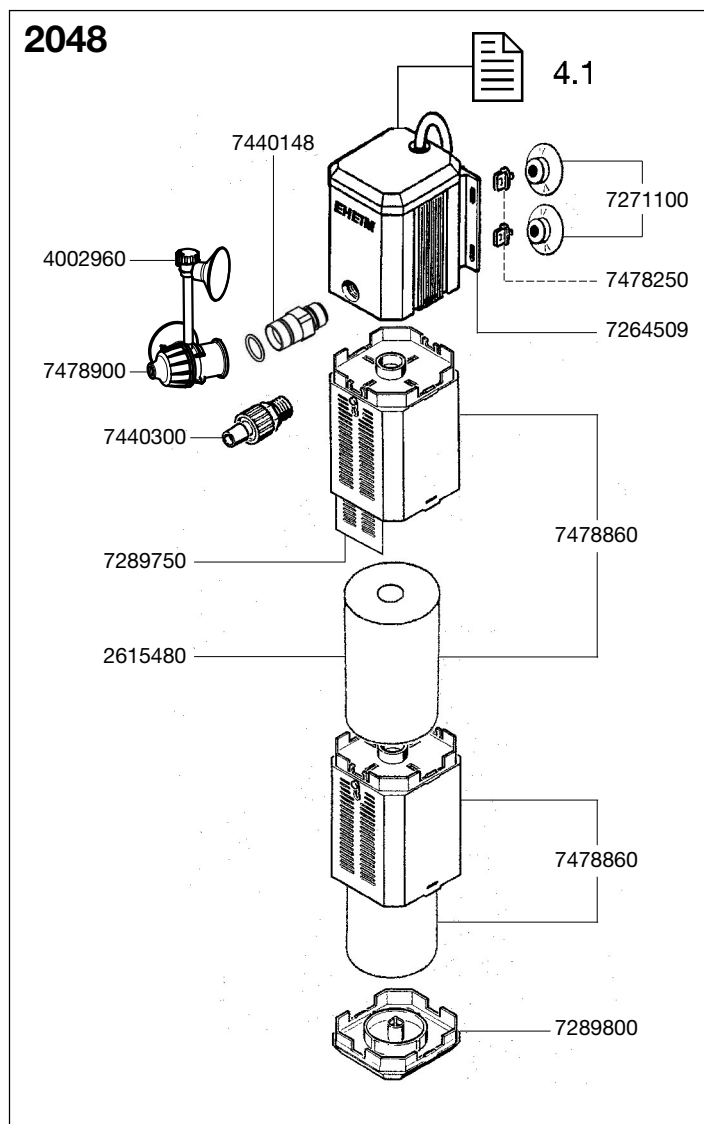

Pièces détachées. Nous nous réservons le droit d'apporter toutes modifications techniques.

No. de réf.	Pièces détachées	1048 / 3148
2615485	Mousse filtrante (2 pièces)	
4002960	Régulateur de prise d'air	
4009560	Lot de broches (non présenté)	
7264400	Joint (2 pièces)	
7264509	Plaque support	
7271100	Ventouse (4 pièces)	
7289750	Grille de cuve	
7289800	Fond de cuve	
7433710	Axe et manchons pour 2048, 2448	
7440168	Adaptateur pour Kit d'installation	
7440300	Embout de rejet	
7440359	Couvercle de pompe avec manchon	
7478250	Embout de fixation (4 pièces)	
7478860	Module avec cartouche	
7478900	Diffuseur	
7645950	Turbine (50 Hz) avec axe et manchons	
7645960	Turbine (60 Hz) avec axe et manchons	