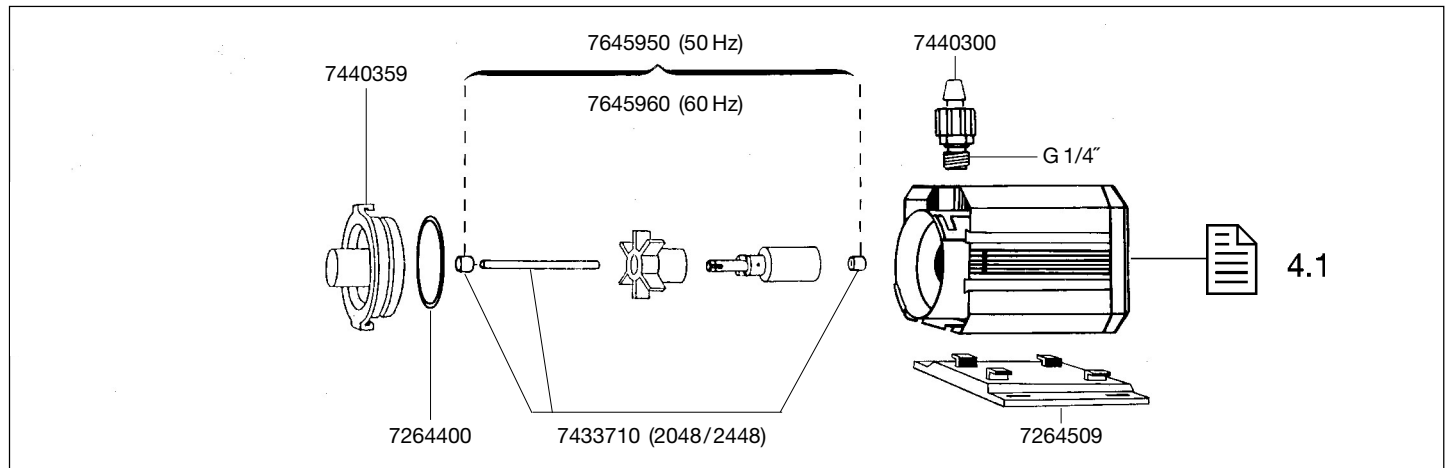

Pièces détachées. Nous nous réservons le droit d'apporter toutes modifications techniques.

No. de réf.	Pièces détachées	1048 / 3148
2615485	Mousse filtrante (2 pièces)	
4002960	Régulateur de prise d'air	
4009560	Lot de broches (non présenté)	
7264400	Joint (2 pièces)	
7264509	Plaque support	
7271100	Ventouse (4 pièces)	
7289750	Grille de cuve	
7289800	Fond de cuve	
7433710	Axe et manchons pour 2048, 2448	
7440168	Adaptateur pour Kit d'installation	
7440300	Embout de rejet	
7440359	Couvercle de pompe avec manchon	
7478250	Embout de fixation (4 pièces)	
7478860	Module avec cartouche	
7478900	Diffuseur	
7645950	Turbine (50 Hz) avec axe et manchons	
7645960	Turbine (60 Hz) avec axe et manchons	