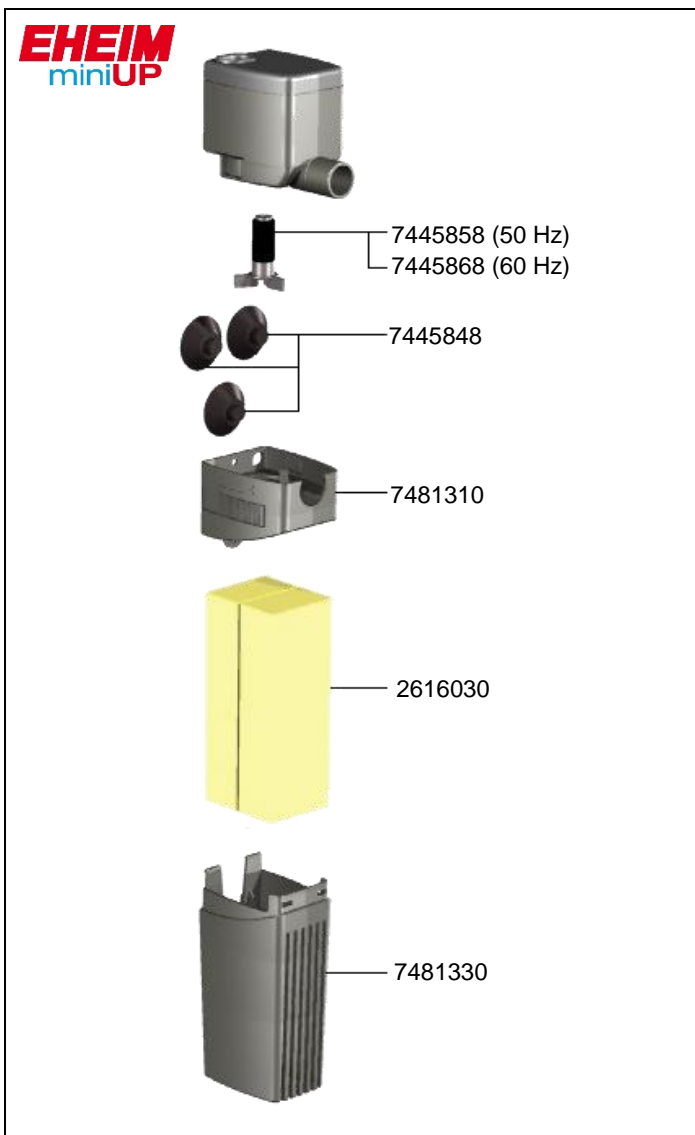

2203 Mini filtre intérieur miniFLAT  
2204 Micro filtre intérieur miniUP

No. de réf.	Pièces détachées
2616030	Cartouche filtrante (2 pièces)
7445848	Ventouse (4 pièces)
7445858	Turbine 50 Hz
7445868	Turbine 60 Hz
7481310	Couvercle complet avec régulateur
7481320	Module avec cartouche (1 pièces) pour miniFLAT
7481330	Module avec cartouche (2 pièces) pour miniUP