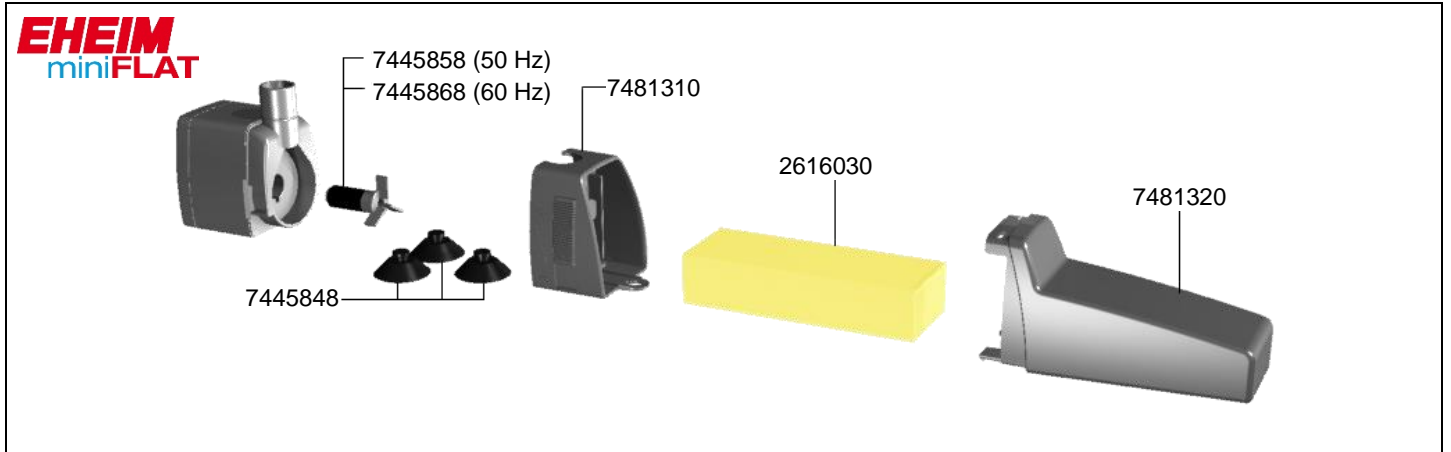

2203 Mini filtre intérieur miniFLAT  
2204 Micro filtre intérieur miniUP

No. de réf.	Pièces détachées
2616030	Cartouche filtrante (2 pièces)
7445848	Ventouse (4 pièces)
7445858	Turbine 50 Hz
7445868	Turbine 60 Hz
7481310	Couvercle complet avec régulateur
7481320	Module avec cartouche (1 pièces) pour miniFLAT
7481330	Module avec cartouche (2 pièces) pour miniUP