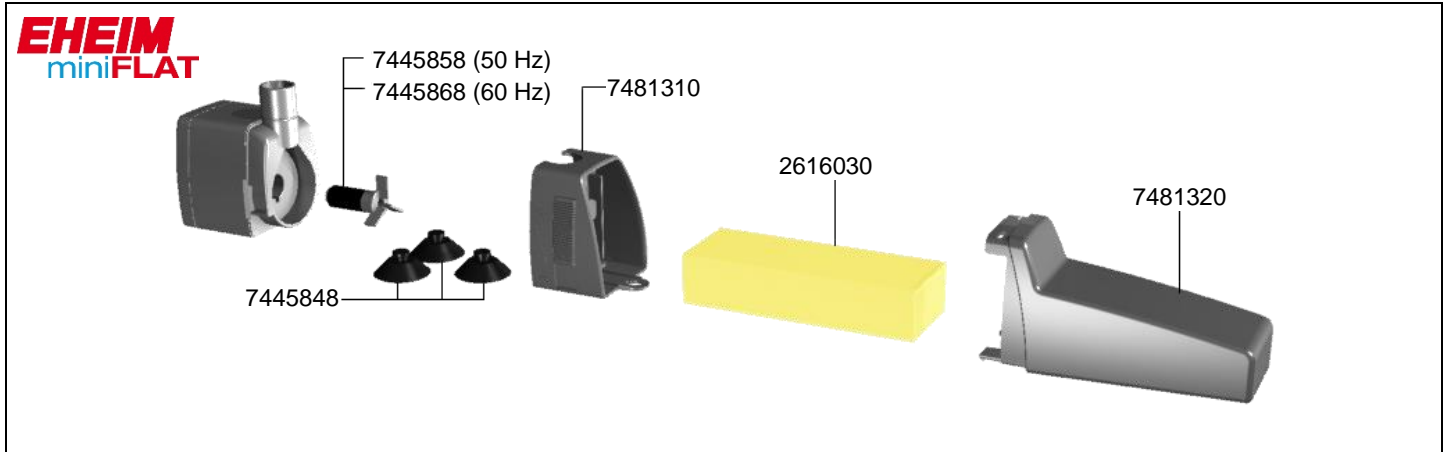

2203 Flachwasser-Innenfilter miniFLAT  
2204 Micro-Innenfilter miniUP

Best.-Nr.	Ersatzteil
2616030	Filterpatrone (2 Stück)
7445848	Sauger (4 Stück)
7445858	Pumpenrad 50 Hz
7445868	Pumpenrad 60 Hz
7481310	Pumpendeckel komplett mit Leistungsregler
7481320	Filterbehälter mit Filterpatrone (1 Stück) zu <b>miniFLAT</b>
7481330	Filterbehälter mit Filterpatrone (2 Stück) zu <b>miniUP</b>