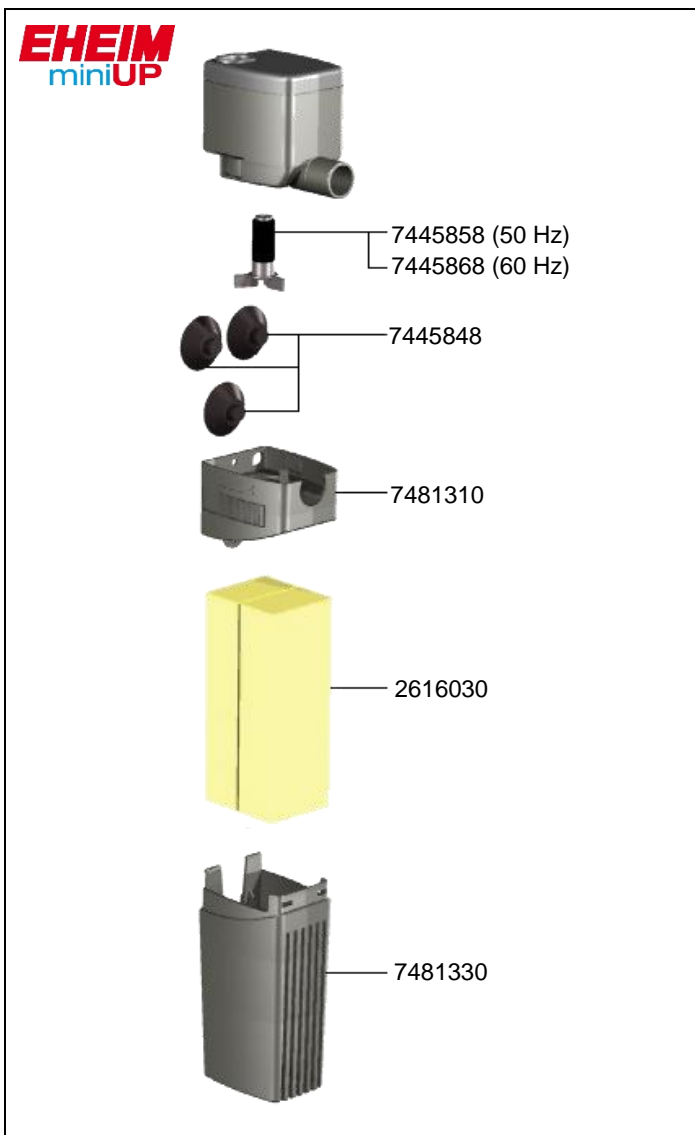

2203 Flachwasser-Innenfilter miniFLAT  
2204 Micro-Innenfilter miniUP

Best.-Nr.	Ersatzteil
2616030	Filterpatrone (2 Stück)
7445848	Sauger (4 Stück)
7445858	Pumpenrad 50 Hz
7445868	Pumpenrad 60 Hz
7481310	Pumpendeckel komplett mit Leistungsregler
7481320	Filterbehälter mit Filterpatrone (1 Stück) zu <b>miniFLAT</b>
7481330	Filterbehälter mit Filterpatrone (2 Stück) zu <b>miniUP</b>