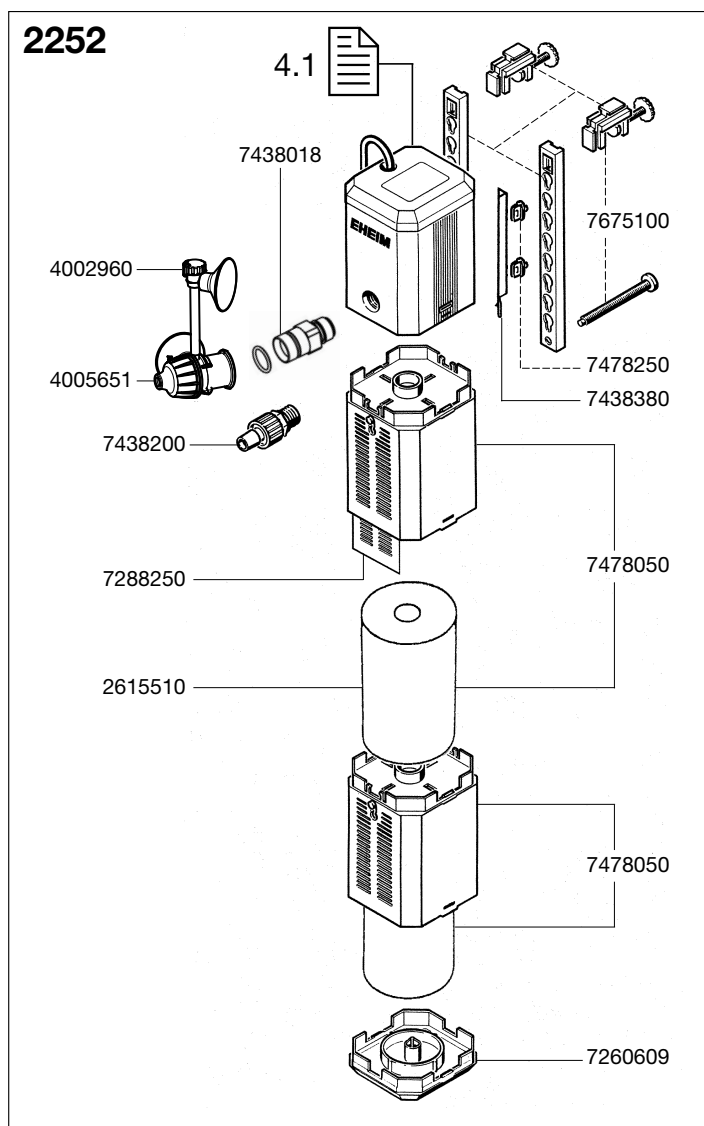

1252 Pumpe zu Innenfilter 2252

2252 Innenfilter

Ersatzteile. Änderungen vorbehalten.

Best.-Nr.	Ersatzteil	1252/2252
2615510	Filterpatrone (2 Stück)	
4002960	Luftreguliertventil für Diffusor	
4005651	Diffusor	
4009560	Reinigungsbürsten (o. Abb.)	
7221058	O-Ring (2 Stück)	
7259209	Haltering	
7260609	Filterboden	
7288250	Schieber	
7438200	Gewindestutzen druckseitig	
7438018	Adapterstutzen für InstallationsSET	
7438390	Satz: je 1 O-Ring für Schlauchstück 17 x 2,5 und 14 x 2 (o. Abb.)	
7438380	Befestigungsleisten links und rechts und 2 Blenden	
7438559	Pumpendeckel	
7444400	Satz: Achse mit Tüllen	
7478050	Behälterteil mit Patrone	
7478250	Klemmstopfen (4 Stück)	
7640950	Pumpenrad (50 Hz) komplett mit Achse und Tüllen	
7640960	Pumpenrad (60 Hz) komplett mit Achse und Tüllen	
7675100	Halter	