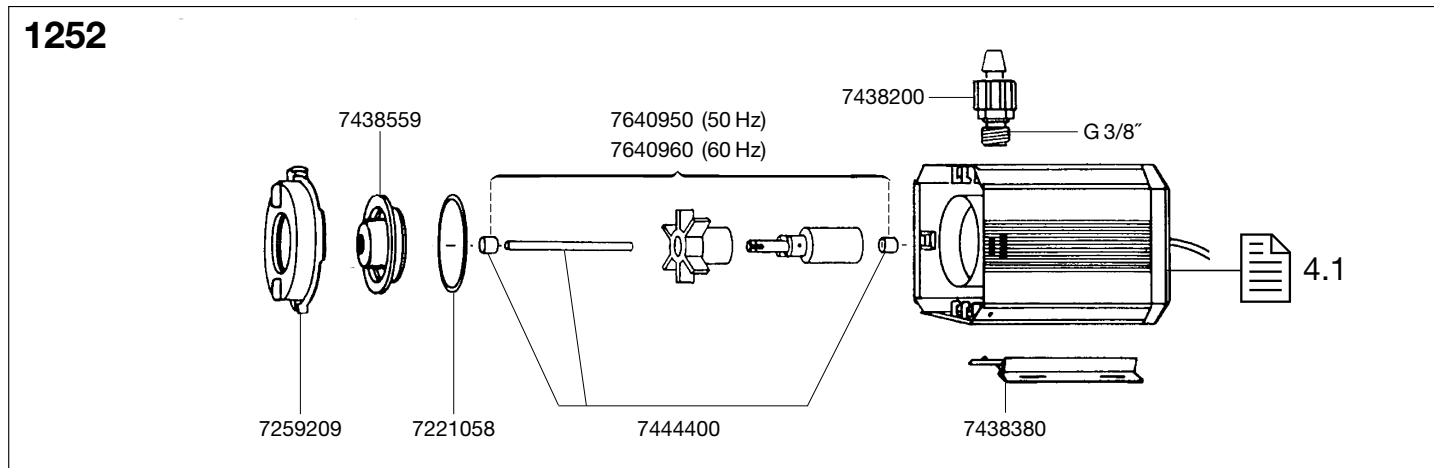

1252 Pumpe zu Innenfilter 2252

2252 Innenfilter

Ersatzteile. Änderungen vorbehalten.

Best.-Nr.	Ersatzteil	1252/2252
2615510	Filterpatrone (2 Stück)	
4002960	Luftreguliertventil für Diffusor	
4005651	Diffusor	
4009560	Reinigungsbürsten (o. Abb.)	
7221058	O-Ring (2 Stück)	
7259209	Haltering	
7260609	Filterboden	
7288250	Schieber	
7438200	Gewindestutzen druckseitig	
7438018	Adapterstutzen für InstallationsSET	
7438390	Satz: je 1 O-Ring für Schlauchstück 17 x 2,5 und 14 x 2 (o. Abb.)	
7438380	Befestigungsleisten links und rechts und 2 Blenden	
7438559	Pumpendeckel	
7444400	Satz: Achse mit Tüllen	
7478050	Behälterteil mit Patrone	
7478250	Klemmstopfen (4 Stück)	
7640950	Pumpenrad (50 Hz) komplett mit Achse und Tüllen	
7640960	Pumpenrad (60 Hz) komplett mit Achse und Tüllen	
7675100	Halter	