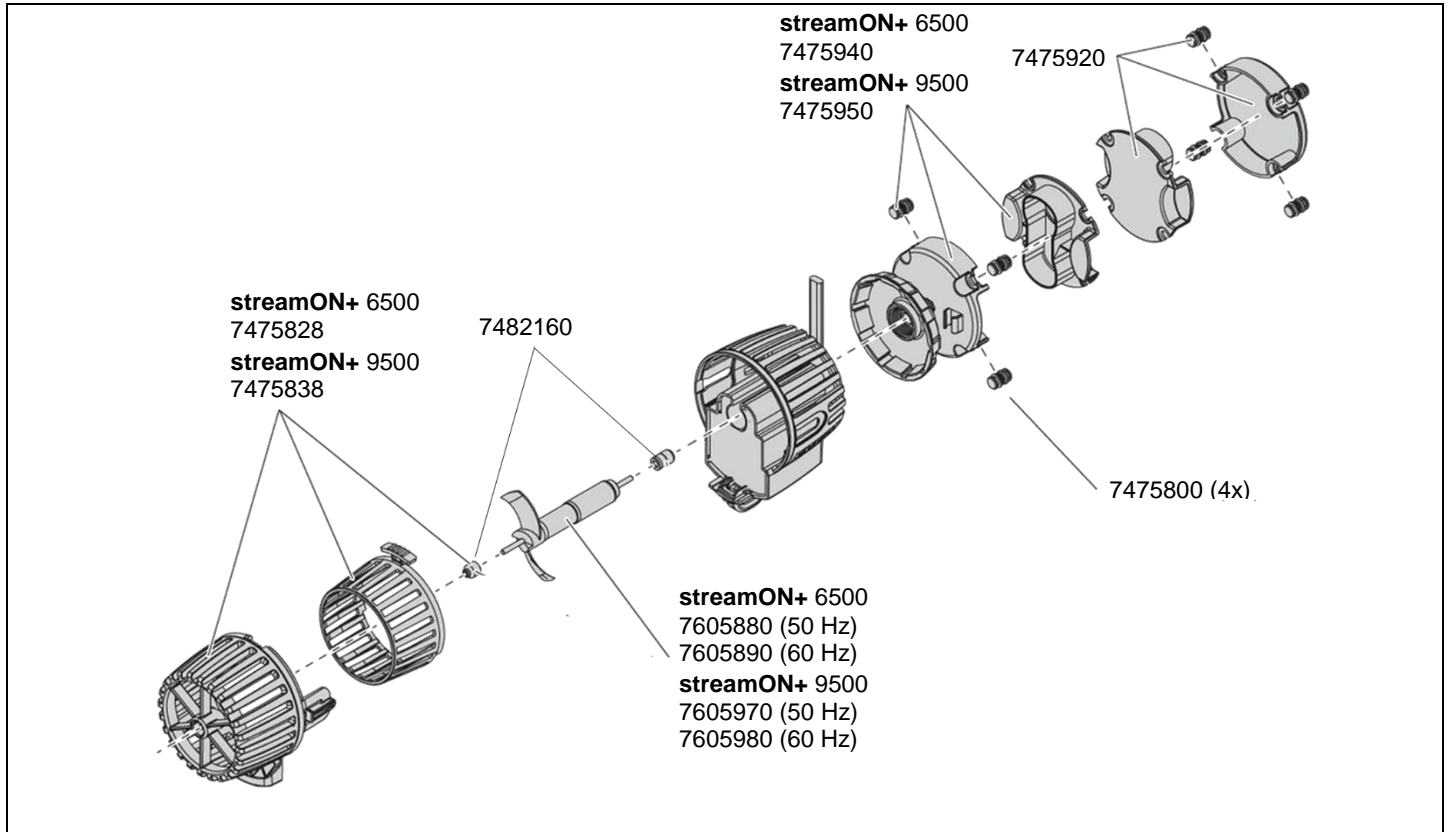

1181 Strömungspumpe streamON+ 6500  
 1182 Strömungspumpe streamON+ 9500

Best.-Nr.	Ersatzteil
7475800	Dämpfungspuffer (4 Stück)
7475828	Pumpengehäuse mit Lagerbuchse und Leistungsregler <b>streamON+ 6500</b>
7475838	Pumpengehäuse mit Lagerbuchse und Leistungsregler <b>streamON+ 9500</b>
7475920	Magnethalter außen kpl. mit 4x Dämpfungspuffer <b>streamON+ 6500 und 9500</b>
7475940	Magnethalter innen kpl. mit 4 Dämpfungspuffer <b>streamON+ 6500</b>
7475950	Magnethalter innen kpl. mit 4 Dämpfungspuffer <b>streamON+ 9500</b>
7482160	Satz Lagerbüchsen

Best.-Nr.	Ersatzteil
7605880	Pumpenrad (50 Hz) kpl. <b>streamON+ 6500</b>
7605890	Pumpenrad (60 Hz) kpl. <b>streamON+ 6500</b>
7605970	Pumpenrad (50 Hz) kpl. <b>streamON+ 9500</b>
7605980	Pumpenrad (60 Hz) kpl. <b>streamON+ 9500</b>