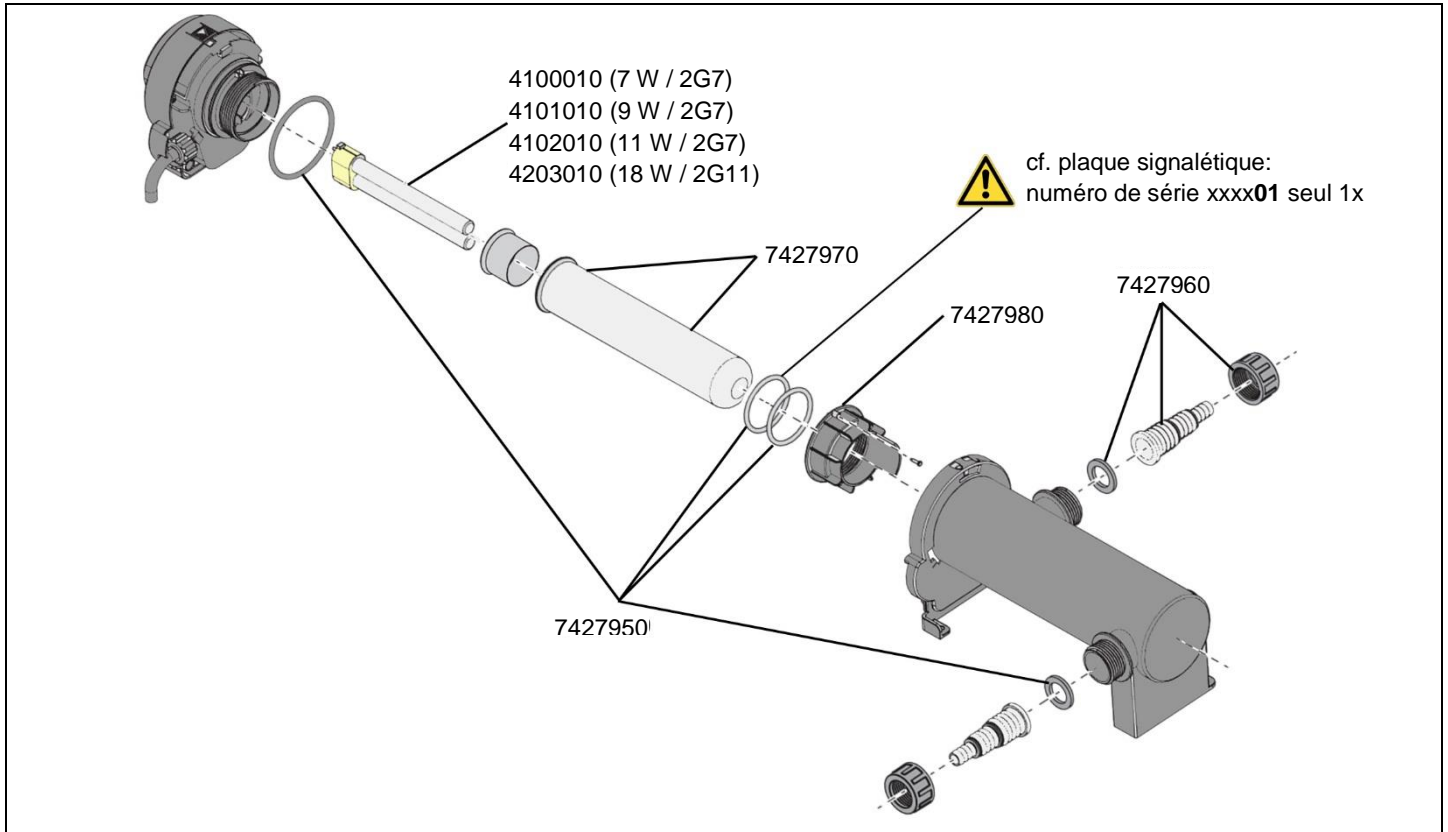

5300 Filtre UVC CLEARUVC7
5301 Filtre UVC CLEARUVC9
5302 Filtre UVC CLEARUVC11
5303 Filtre UVC CLEARUVC18

| No. de réf. | Pièces détachées |
|-------------|--|
| 4100010 | UVC-Lampe de recharge GLOWUVC7 (7 Watt / 2G7) pour CLEARUVC7 , type 5300 |
| 4101010 | UVC-Lampe de recharge GLOWUVC9 (9 Watt / 2G7) pour CLEARUVC9 , type 5301 |
| 4102010 | UVC-Lampe de recharge GLOWUVC11 (11 Watt / 2G7) pour CLEARUVC11 , type 5102 |
| 4103010 | UVC-Lampe de recharge GLOWUVC18 (18 Watt / 2G11) pour CLEARUVC18 , type 5303 |

| No. de réf. | Pièces détachées |
|-------------|---|
| 7427950 | Jeu de joint consistant en: 1x pour carter 2x pour tube de quartz ⚠ Pour le numéro de série xxxx01 seul 1 pièce 2x pour raccord de tuyau |
| 7427960 | Raccord de tuyau transparent pour tuyau-Ø 1/2", 3/4" et 1", anneau de serrage et joint |
| 7427970 | Tube de quartz avec plaque de réflecteur |
| 7427980 | Anneau de serrage et Vis de sûreté pour tube de quartz |