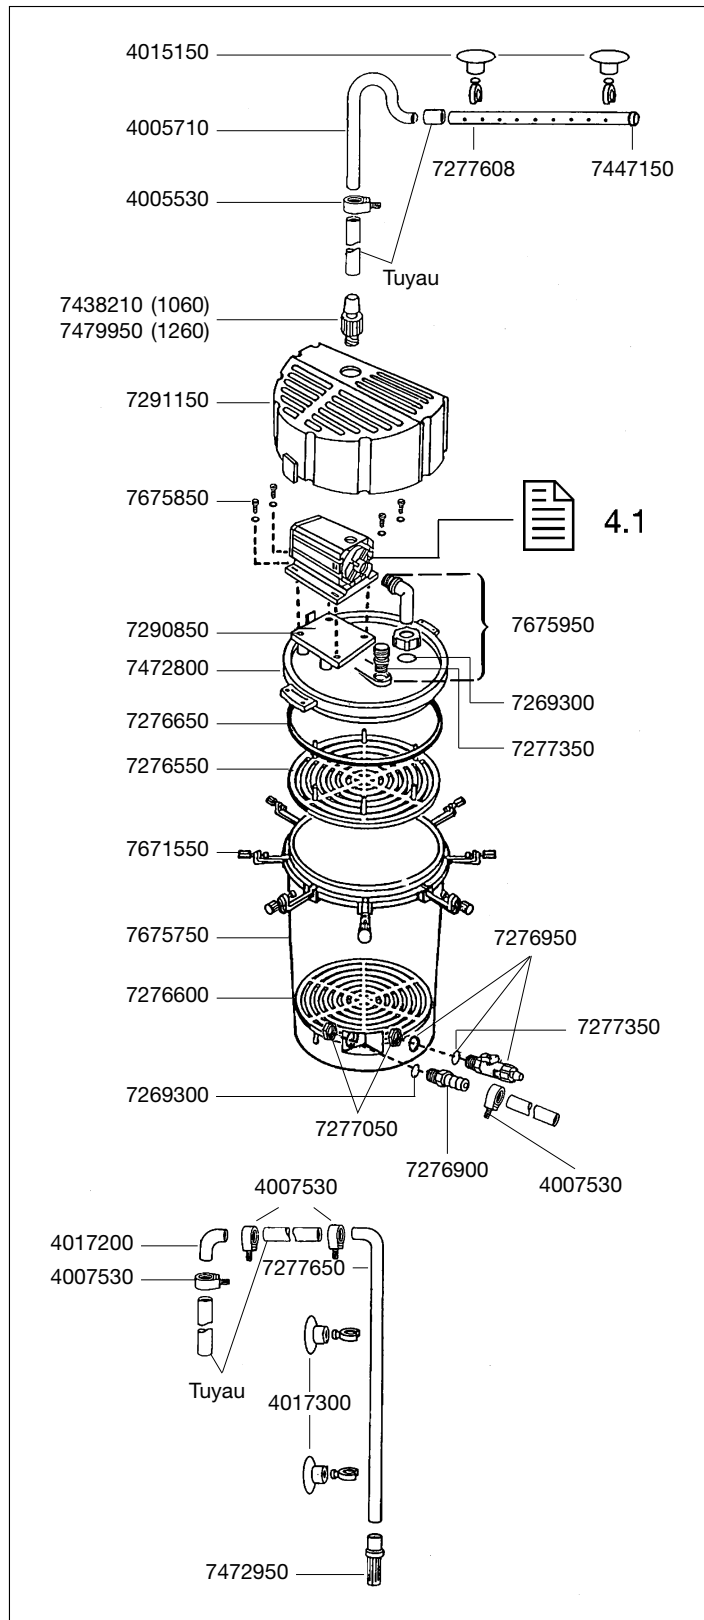

Pièces détachées. Nous nous réservons le droit d'apporter toutes modifications techniques.

No. de réf.	Pièces détachées
4005530	Collier de serrage (2 pièces)
4005710	Tube de raccord coudé
4007530	Collier de serrage (2 pièces)
4009560	Lot de brosses (non présenté)
4015150	Ventouse à clip
4017200	Coude
4017300	Ventouse à clip
7269300	Joint
7276550	Grille supérieure
7276600	Grille inférieure
7276650	Joint
7276900	Manchon de raccordement
7276950	Robinet de vedange avec écrou et joint
7277050	Ecrou (2 pièces)
7277350	Joint
7277608	Tube de rejet
7277650	Tube d'aspiration
7290850	Plaque support
7291150	Capot
7438210	Embout de rejet côté aspiration (1060)
7447150	Lot de bouchons du tube rejet
7472800	Couvercle
7472900	Filet (non présenté)
7472950	Crépine
7479950	Embout de rejet côté aspiration (1260)
7671550	Clip de fermeture
7675750	Cuve avec clips de fermeture
7675850	Lot de vis
7675950	Coude et écrou