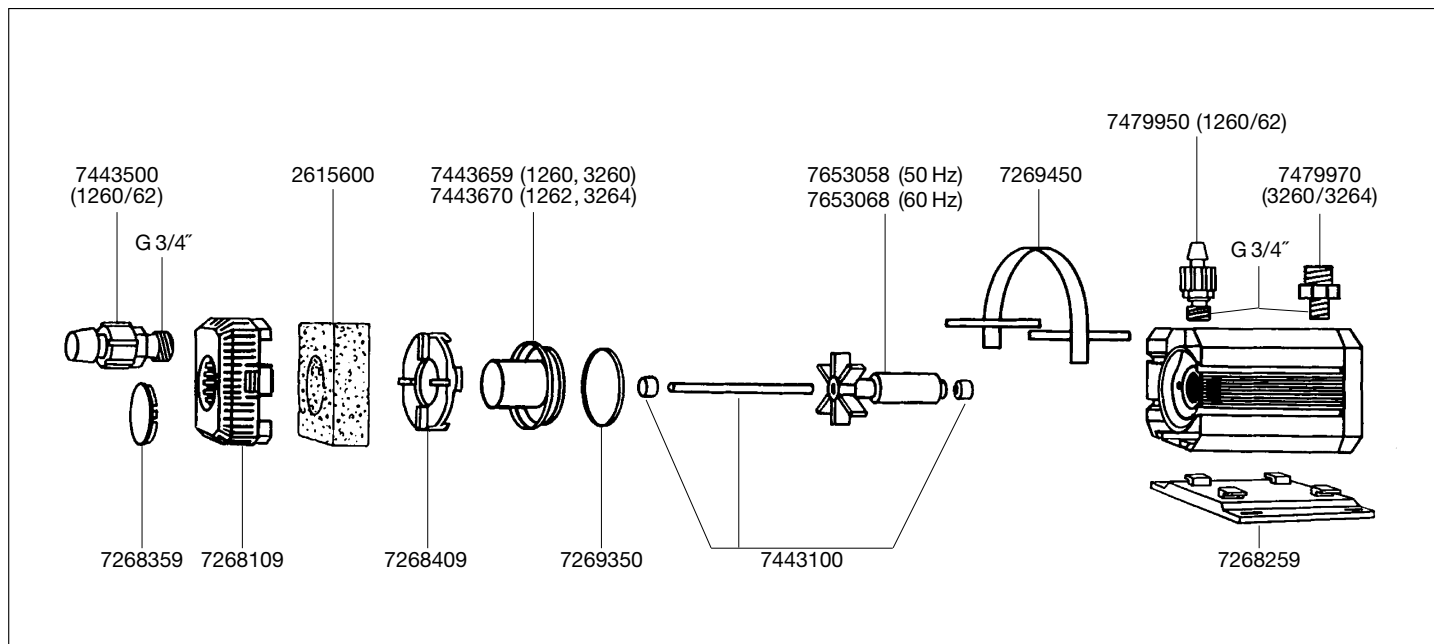

1260 Universalpumpe
1262 Universalpumpe
3260 Springbrunnen-Set
3264 Springbrunnen-Set

EHEIM

Ersatzteile. Änderungen vorbehalten.

Best.-Nr.	Ersatzteil
2615600	Grobfilter (2 Stück)
3052200	Düsenkopf komplett (o. Abb.)
4009560	Reinigungsbürsten (o. Abb.)
7268109	Ansauggitter
7268259	Befestigungsplatte
7268359	Verschlussdeckel
7268409	Haltering
7269350	O-Ring (2 Stück)
7269450	Haltebügel

Best.-Nr.	Ersatzteil
7443100	Achse mit Tüllen
7443500	Gewindestutzen saugseitig für 1260 und 1262
7443659	Pumpendeckel mit Achsstülle für 1260 und 3260
7443670	Pumpendeckel mit Achsstülle für 1262 und 3264
7479950	Gewindestutzen druckseitig für 1260 und 1262
7479970	Adapter und O-Ring für 3260 und 3264
7653058	Pumpenrad 50 Hz
7653068	Pumpenrad 60 Hz