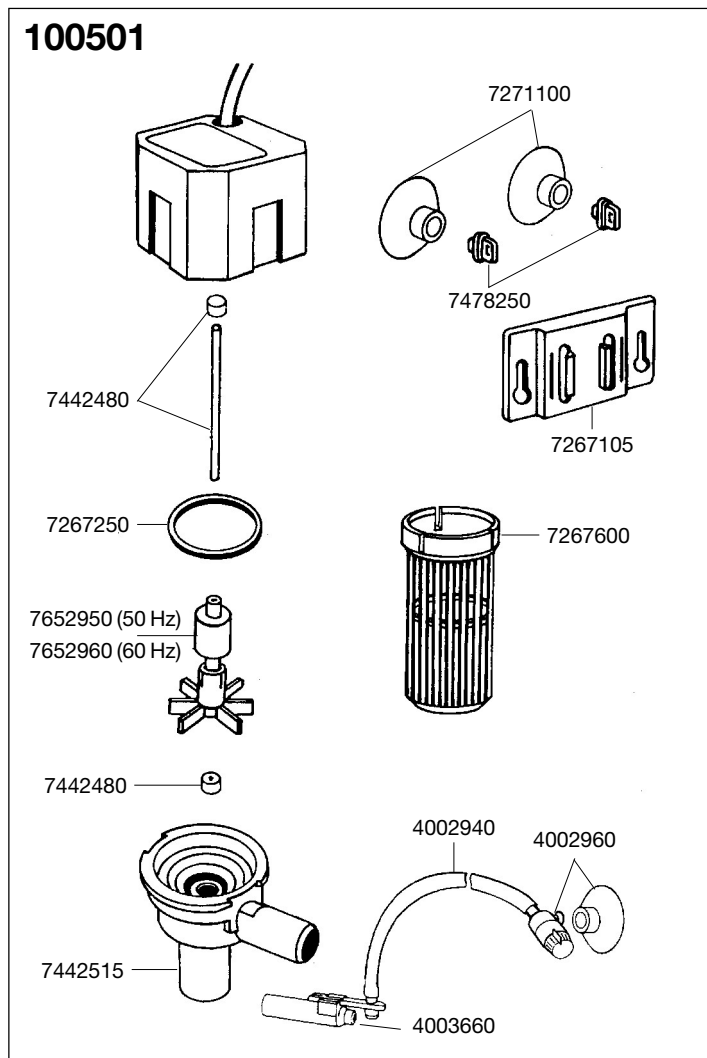

100501 Universal Powerhead

100521 et 100550 Pompes centrifuges

EHEIM

Pièces détachées. Nous nous réservons le droit d'apporter toutes modifications techniques.

No. de réf.	Pièces détachées
4002940	Tuyau ø 4 / 6 mm
4002960	Régulateur de prise d'air
4003660	Diffuseur
4009560	Lot de brosses (non présenté)
7267105	Plaque support pour 100501/100521
7267118	Plaque support pour 100550
7267250	Joint (2 pièces)

No. de réf.	Pièces détachées
7267600	Crépine pour 100501
7271100	Ventouse (4 pièces)
7442480	Axe et manchons
7442515	Couvercle pour 100501 / 100521
7442525	Couvercle pour 100550
7478250	Embout de fixation (4 pièces)
7652950	Turbine (50 Hz)
7652960	Turbine (60 Hz)