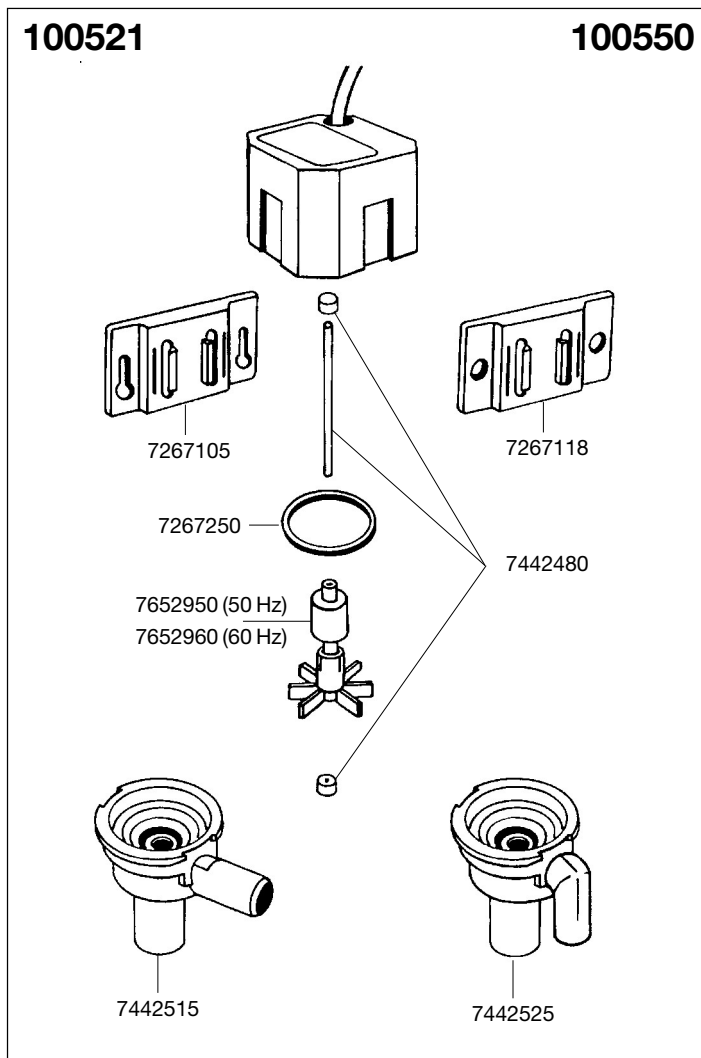

100501 Universal Powerhead

100521 et 100550 Pompes centrifuges

EHEIM

Pièces détachées. Nous nous réservons le droit d'apporter toutes modifications techniques.

No. de réf.	Pièces détachées
4002940	Tuyau ø 4 / 6 mm
4002960	Régulateur de prise d'air
4003660	Diffuseur
4009560	Lot de brosses (non présenté)
7267105	Plaque support pour 100501/100521
7267118	Plaque support pour 100550
7267250	Joint (2 pièces)

No. de réf.	Pièces détachées
7267600	Crépine pour 100501
7271100	Ventouse (4 pièces)
7442480	Axe et manchons
7442515	Couvercle pour 100501 / 100521
7442525	Couvercle pour 100550
7478250	Embout de fixation (4 pièces)
7652950	Turbine (50 Hz)
7652960	Turbine (60 Hz)