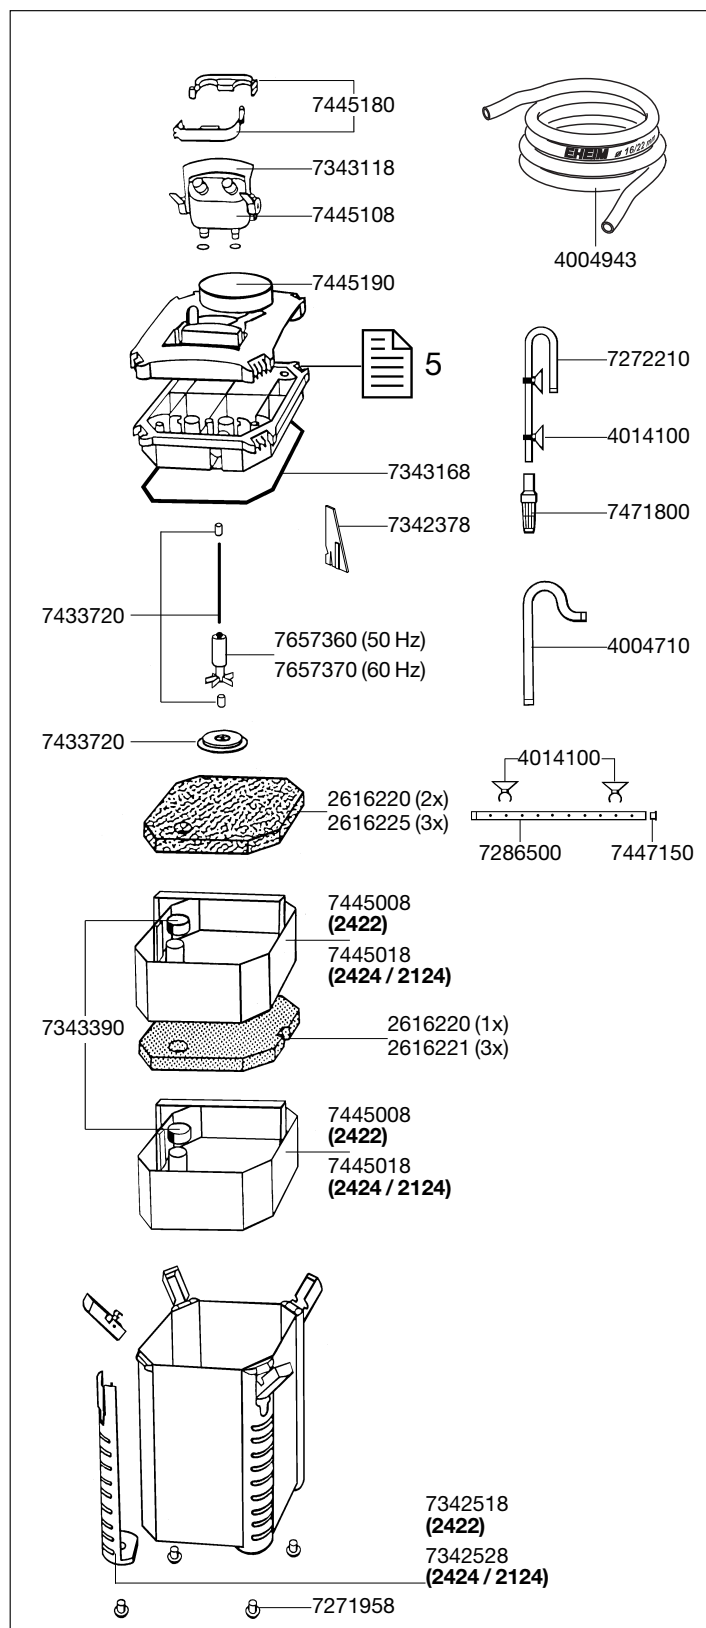

1224 Pumpenkopf

2422 Außenfilter eXperience 150

2424 Außenfilter eXperience 250

2124 Thermofilter eXperience 250 T

Ersatzteile. Änderungen vorbehalten.

Best.-Nr.	Ersatzteil	2422 / 2424 / 2124
2616220	Set Filtervlies (1 x Filtermatte, 2 x Wattevlies)	
2616225	Satz Filtervlies (3 x Wattevlies)	
4004710	Auslaufbogen	
4004943	Schlauch druck- und saugseitig Ø 12/16 mm (3 m)	
4014100	Sauger mit Klemmbügel (2 Stück)	
7271958	Pilzpuffer (5 Stück)	
7272210	Ansaugrohr	
7286500	Düsenrohr	
7342378	Schwert	
7342518	Seitenblende 2422	
7342528	Seitenblende 2424 / 2124	
7343118	Verriegelungshebel für Adapter	
7343168	Profildichtung	
7343390	Gummitüllen (3 Stück)	
7343418	Verschluss-Stopfen	
7433720	Satz Achse mit Tüllen	
7445008	Filtereinsatz für 2422	
7445018	Filtereinsatz für 2424 / 2124	
7445058	Verschlussklipp	
7445108	Adapter komplett	
7445180	Schlauchhalter	
7445190	Abdeckhaube	
7445200	Satz O-Ringe für Adapter	
7447150	Set Verschluss-Stopfen	
7471800	Filterkorb	
7472950	Filterkorb	
7657308	Filterbehälter komplett mit Seitenblenden und Pilzpuffer zu 2422	
7657318	Filterbehälter komplett mit Seitenblenden und Pilzpuffer zu 2424	
7657360	Pumpenrad 50 Hz	
7657370	Pumpenrad 60 Hz	
7657390	Pumpendeckel komplett mit Achsstüle	
7657508	Filterbehälter komplett mit Seitenblenden, Pilzpuffer und Heizer 230 V/50 Hz Schuko zu 2124 nur für Süßwasser	