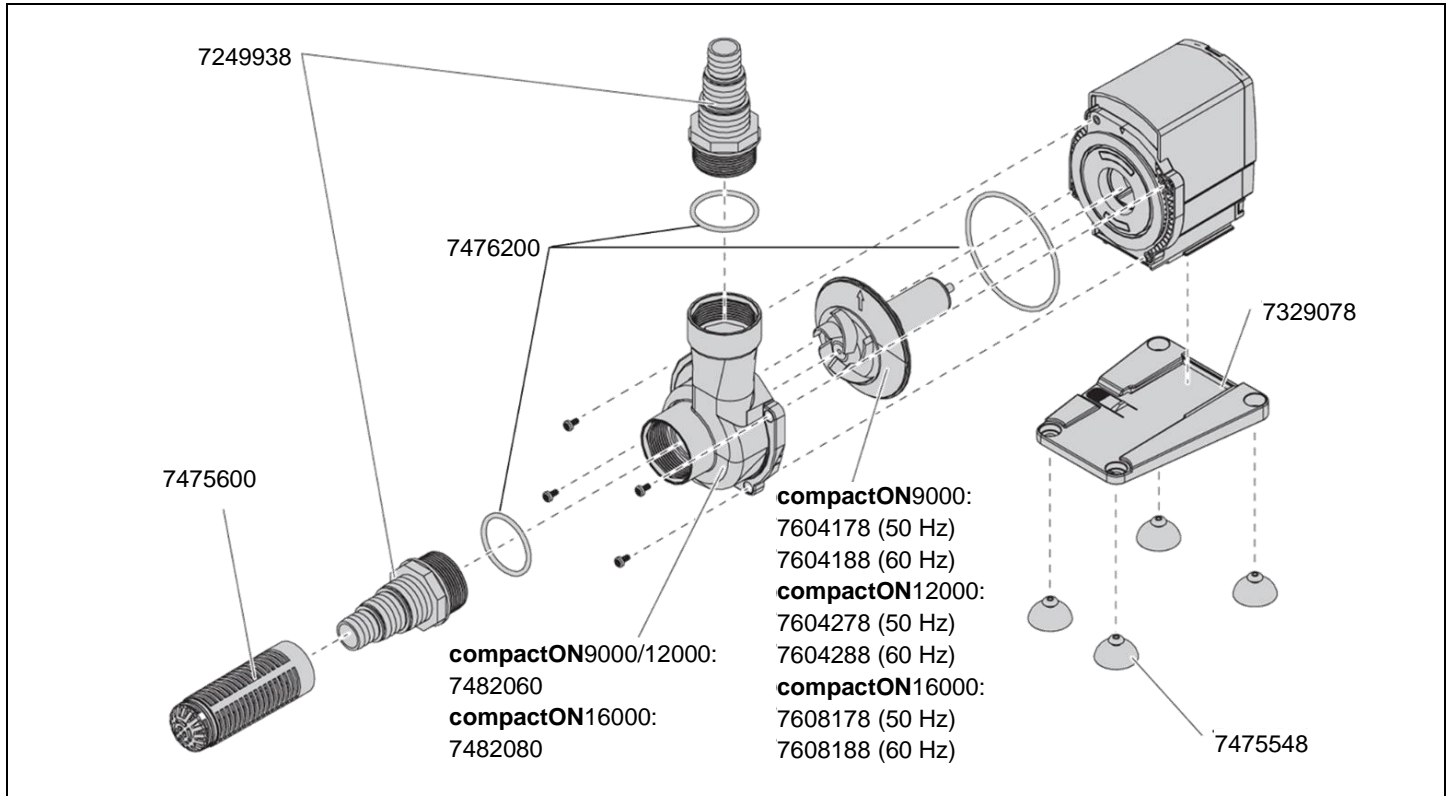

1033 Pompe compactON9000
 1034 Pompe compactON12000
 1035 Pompe compactON16000

No. de réf.	Pièces détachées
7249938	Embout G 1½" d'aspiration ou de rejet pour Tuyau Ø 25/34 mm ou Ø 1" / 1¼" / 1½"
7329078	Plaque support
7475548	Ventouse (4 pièces)
7475600	Set de crépine
7476200	Jeu de joint, 1x pour couvercle de pompe, 2x pour raccord fileté
7482060	Carter de pompe avec joint et 4x jeu de vis pour compactON9000 / 12000 (type 1033 et 1034)
7482080	Carter de pompe avec joint et 4x jeu de vis pour compactON16000 (type 1035)

No. de réf.	Pièces détachées
7604178	Turbine (50 Hz) pour compact9000 (type 1033)
7604188	Turbine (60 Hz) pour compact9000 (type 1033)
7604278	Turbine (50 Hz) pour compact12000 (type 1034)
7604288	Turbine (60 Hz) pour compact12000 (type 1034)
7608178	Turbine (50 Hz) pour compact16000 (type 1035)
7608188	Turbine (60 Hz) pour compact16000 (type 1035)