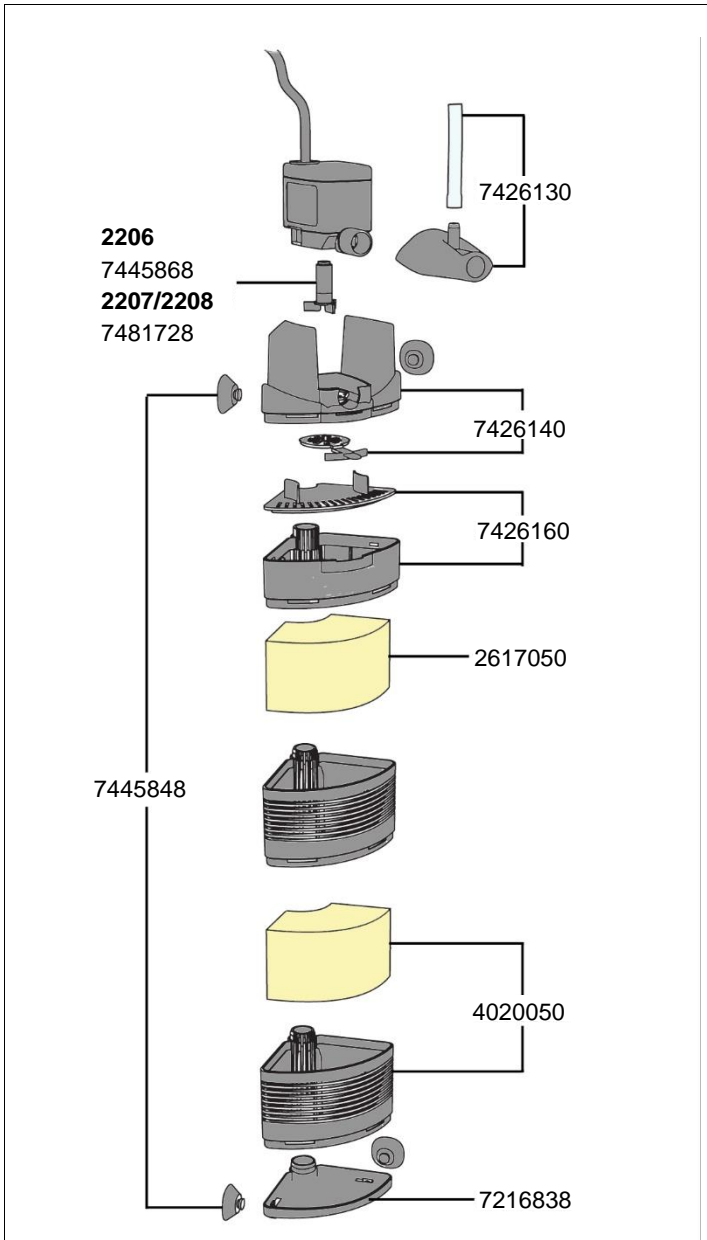

2206 Innenfilter aqua60  
 2207 Innenfilter aqua160  
 2208 Innenfilter aqua200

Best.-Nr.	Ersatzteil	2206/2207/2208
2617050	Filterpatrone (2 Stück)	
4020050	Up-grade-kit: Filterbehälter mit Filterpatrone	
7216838	Filterboden	
7445848	Sauger (4 Stück)	
7426130	Diffusor mit Luftschlauch	
7426140	Pumpengehäuse mit Leistungsregler	
7426160	Filterbox mit Deckel	
7445868	Pumpenrad (50Hz / 60 Hz) für <b>aqua60</b>	
7481728	Pumpenrad (50Hz / 60 Hz) für <b>aqua160</b> und <b>aqua200</b>	