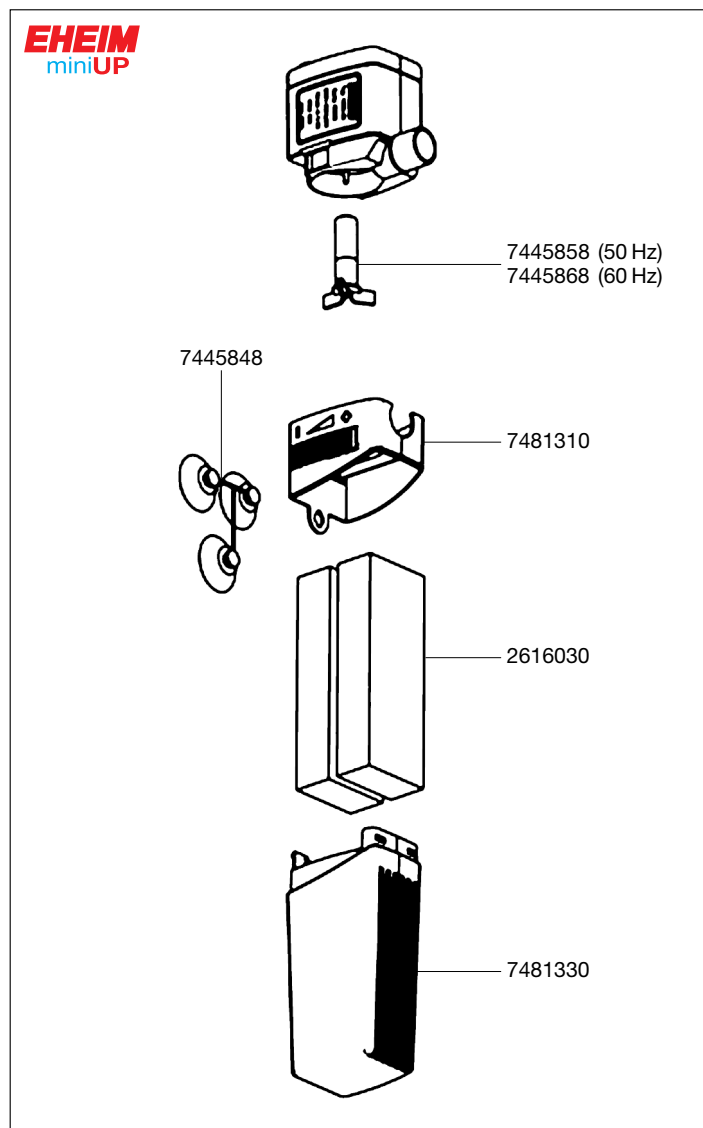

2203 Mini filtre pour eau peu profonde **EHEIM**
miniFLAT

2204 Micro filtre intérieur **EHEIM**
miniUP

EHEIM
miniFLAT

EHEIM
miniUP

Pièces détachées. Nous nous réservons le droit d'apporter toutes modifications techniques.

| No. de réf. | Pièces détachées |
|-------------|---|
| 2616030 | Cartouche filtrante (2 pièces) |
| 7445848 | Ventouse (4 pièces) |
| 7445858 | Turbine (50 Hz) |
| 7445868 | Turbine (60 Hz) |
| 7481310 | Adaptateur complet avec régulateur |
| 7481320 | Cuve avec cartouche (1 pièce) pour miniFLAT |
| 7481330 | Cuve avec cartouche (2 pièces) pour miniUP |