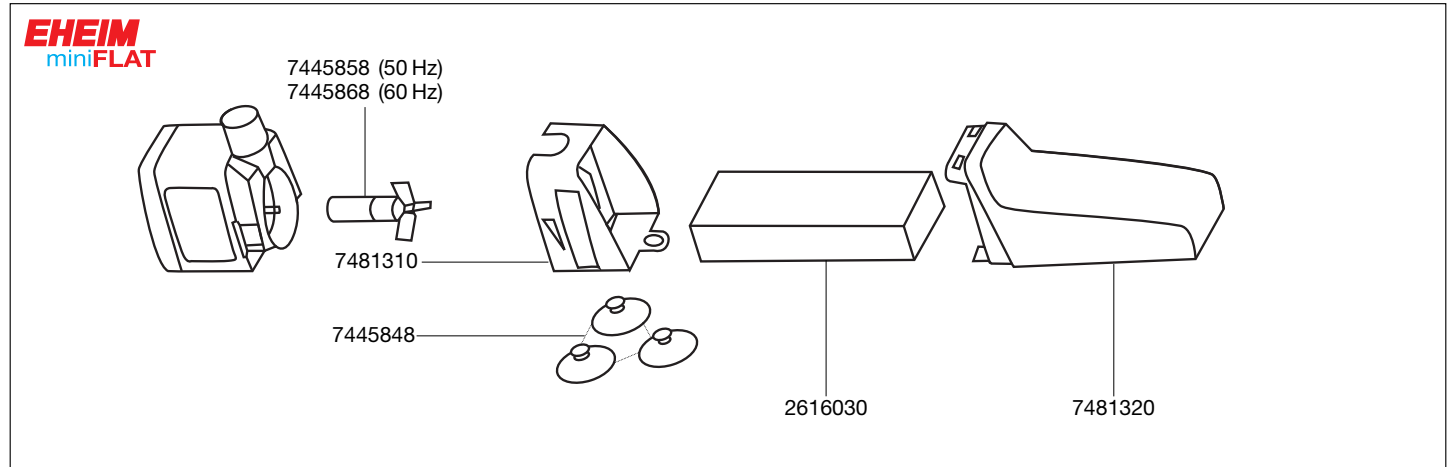

2203 Mini filtre pour eau peu profonde **EHEIM**
miniFLAT

2204 Micro filtre intérieur **EHEIM**
miniUP

EHEIM
miniFLAT

EHEIM
miniUP

Pièces détachées. Nous nous réservons le droit d'apporter toutes modifications techniques.

| No. de réf. | Pièces détachées |
|-------------|---|
| 2616030 | Cartouche filtrante (2 pièces) |
| 7445848 | Ventouse (4 pièces) |
| 7445858 | Turbine (50 Hz) |
| 7445868 | Turbine (60 Hz) |
| 7481310 | Adaptateur complet avec régulateur |
| 7481320 | Cuve avec cartouche (1 pièce) pour miniFLAT |
| 7481330 | Cuve avec cartouche (2 pièces) pour miniUP |