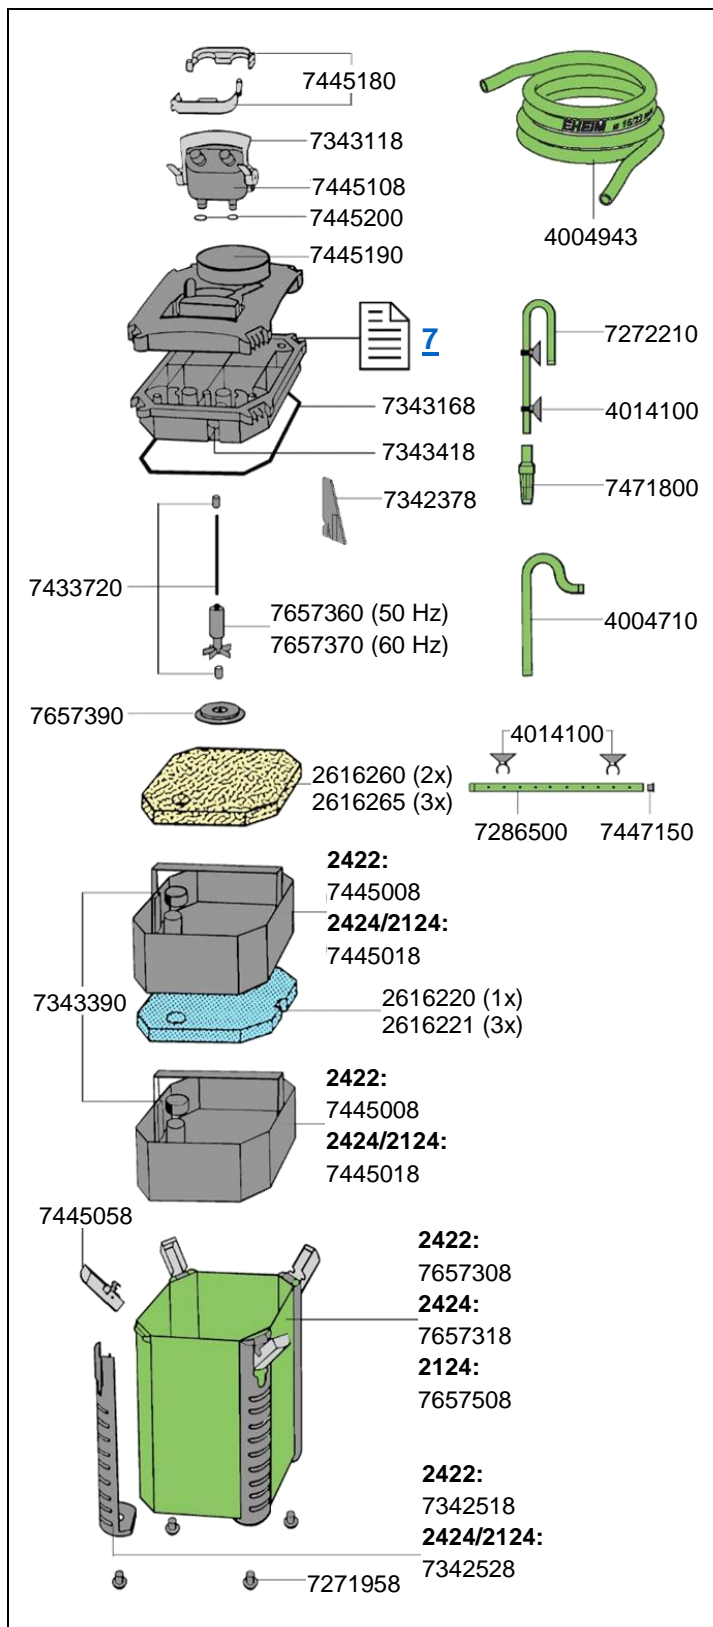

2422 Filtre extérieur eXperience 150
 2424 Filtre extérieur eXperience 250
 2124 Thermofiltre eXperience 250T

No. de réf.	Pièces détachées
2616220	Lot de mousses filtrantes (1x bleu, 2x blanc)
2616221	Lot de mousses filtrantes (3 pièces)
2616225	Mousse filtrante bleu (3 pièces)
4004710	Tube de raccord coudé
4004943	Tuyau Ø 12/16 mm (3 m)
4014100	Ventouse à clip Ø 12/16 mm (2 pièces)
7271958	Pieds de cuve (5 pièces)
7272210	Tube d'aspiration
7286500	Tube de buse
7342378	Pièce du canal de refroidissement
7342518	Protection des côtés pour type 2422
7342528	Protection des côtés pour type 2422/2124
7343118	Poignée de verrouillage pour adaptateur
7343168	Joint
7343390	Joint de panier en caotch. (3 pièces)
7343418	Bouchon de rejet de la tête motrice
7433720	Axe et manchons
7445008	Panier de filtration pour type 2422
7445018	Panier de filtration pour type 2424/2124
7445058	Clip de fermeture
7445108	Adaptateur complet
7445180	Fixation pour tuyau
7445190	Capot
7445200	Joints de connexion du robinet d'arrêt
7447150	Lot de bouchons du tube de buse
7471800	Crépine
7657308	Cuve du filtre avec protection des côtés et pieds de cuve pour 2422
7657318	Cuve du filtre avec protection des côtés et pieds de cuve pour 2424
7657360	Turbine (50 Hz)
7657370	Turbine (60 Hz)
7657390	Couvercle de pompes avec manchon
7657508	Cuve du filtre avec protection des côtés, pieds de cuve et chauffage 230 V/50 Hz Schuko pour 2124 seulement pour eau douce