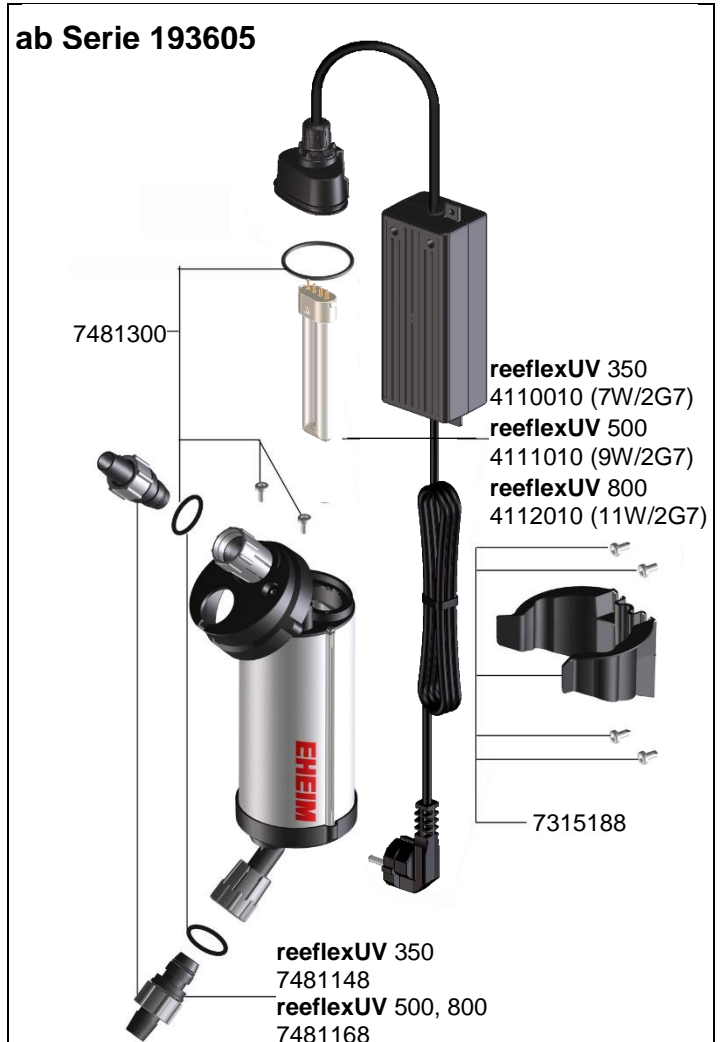

3721 UV - Klärer reeflexUV 350
 3722 UV - Klärer reeflexUV 500
 3723 UV - Klärer reeflexUV 800

bis Serie 193604

ab Serie 193605

Best.-Nr.	Ersatzteil
7315298	UV-C-Lampe (7 Watt, G23) für reeflexUV 350
7315168	UV-C-Lampe (9 Watt, G23) für reeflexUV 500
7315308	UV-C-Lampe (11 Watt, G23) für reeflexUV 800
7315188	Halterung mit Befestigungsschrauben
7481148	Schlauchanschluss-Stutzen für Schlauch Ø 12/16 mm für reeflexUV 350
7481168	Schlauchanschluss-Stutzen für Schlauch Ø 16/22 mm für reeflexUV 500 und 800
7481300	Satz Dichtungen und Schrauben

Best.-Nr.	Ersatzteil
4110010	UV-C-Lampe (7 Watt, 2G7) für reeflexUV 350
4111010	UV-C-Lampe (9 Watt, 2G7) für reeflexUV 500
4112010	UV-C-Lampe (11 Watt, 2G7) für reeflexUV 800
7315188	Halterung mit Befestigungsschrauben
7481148	Schlauchanschluss-Stutzen für Schlauch Ø 12/16 mm für reeflexUV 350
7481168	Schlauchanschluss-Stutzen für Schlauch Ø 16/22 mm für reeflexUV 500 und 800
7481300	Satz Dichtungen und Schrauben