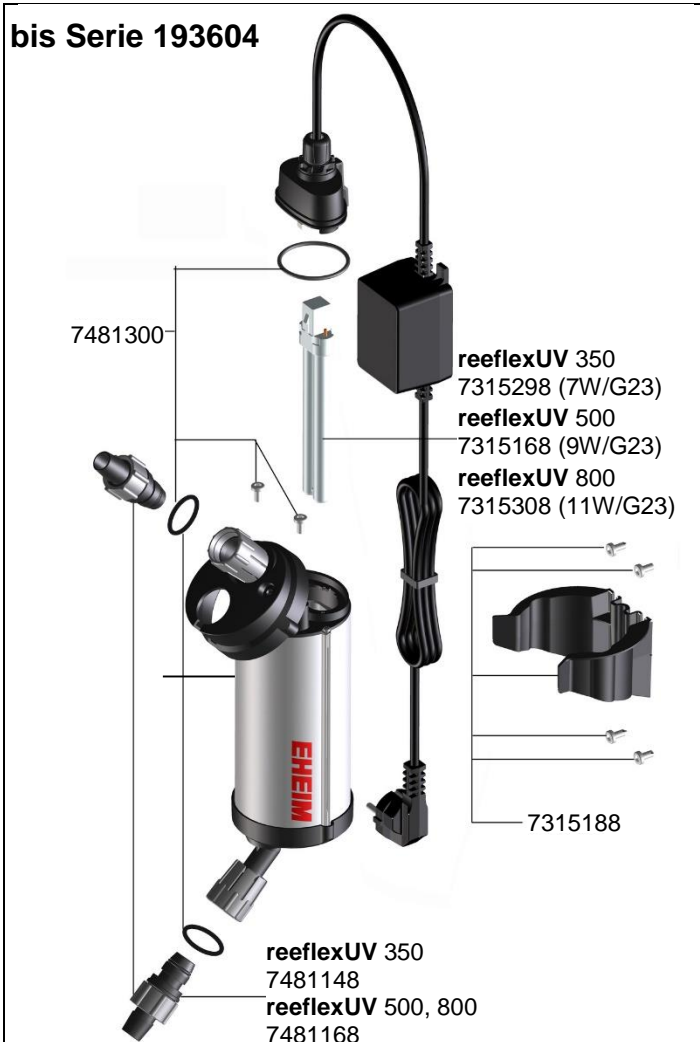

3721 UV - Klärer reeflexUV 350
 3722 UV - Klärer reeflexUV 500
 3723 UV - Klärer reeflexUV 800

bis Serie 193604

ab Serie 193605

Best.-Nr.	Ersatzteil
7315298	UV-C-Lampe (7 Watt, G23) für reeflexUV 350
7315168	UV-C-Lampe (9 Watt, G23) für reeflexUV 500
7315308	UV-C-Lampe (11 Watt, G23) für reeflexUV 800
7315188	Halterung mit Befestigungsschrauben
7481148	Schlauchanschluss-Stutzen für Schlauch Ø 12/16 mm für reeflexUV 350
7481168	Schlauchanschluss-Stutzen für Schlauch Ø 16/22 mm für reeflexUV 500 und 800
7481300	Satz Dichtungen und Schrauben

Best.-Nr.	Ersatzteil
4110010	UV-C-Lampe (7 Watt, 2G7) für reeflexUV 350
4111010	UV-C-Lampe (9 Watt, 2G7) für reeflexUV 500
4112010	UV-C-Lampe (11 Watt, 2G7) für reeflexUV 800
7315188	Halterung mit Befestigungsschrauben
7481148	Schlauchanschluss-Stutzen für Schlauch Ø 12/16 mm für reeflexUV 350
7481168	Schlauchanschluss-Stutzen für Schlauch Ø 16/22 mm für reeflexUV 500 und 800
7481300	Satz Dichtungen und Schrauben