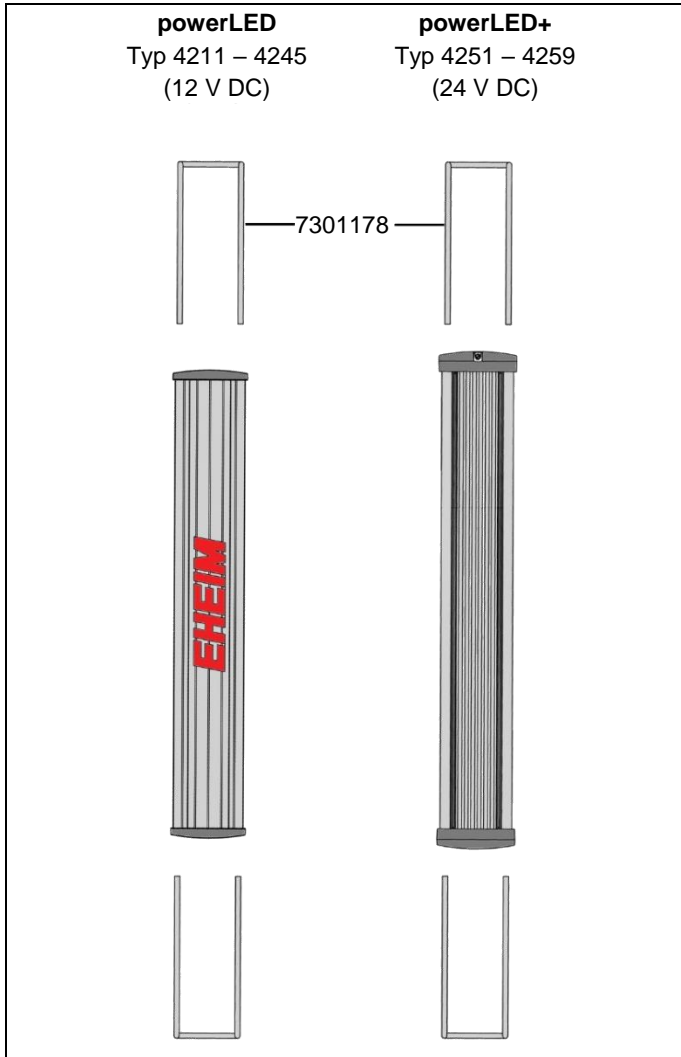

4211 – 4245 Lampe powerLED  
 4251 – 4259 Lampe powerLED+  
 4261 – 4266 Lampe classicLED

No. de réf.	Pièces détachées
7301178	Support en acier inoxydable (2 pièces) pour EHEIM <b>powerLED</b> et EHEIM <b>powerLED+</b>

No. de réf.	Pièces détachées
7239678	Détenteurs (2 pièces) pour EHEIM <b>classicLED</b>
7300368	Alimentation électrique pour <b>classicLED</b> (12 W)
7300378	Alimentation électrique pour <b>classicLED</b> (20 W)
7300388	Alimentation électrique pour <b>classicLED</b> (36 W)
7421078	Distributeur pour <b>classicLED</b> <b>N'utiliser qu'avec un bloc d'alimentation de 36 W.</b>