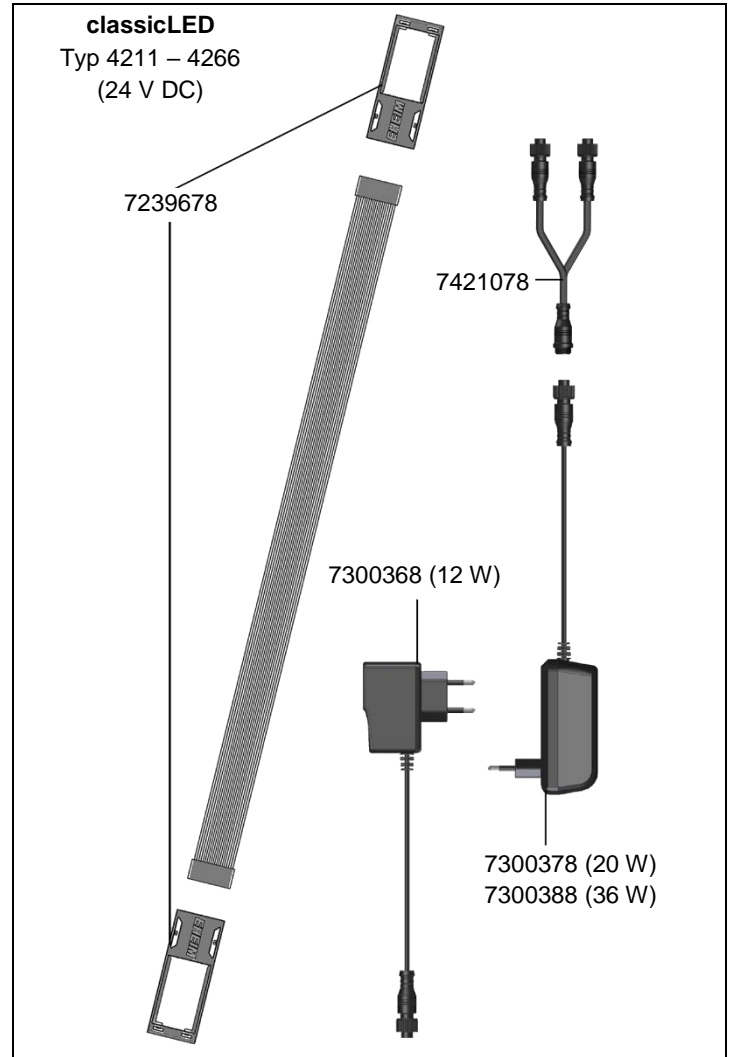

4211 – 4245 Lampe powerLED  
 4251 – 4259 Lampe powerLED+  
 4261 – 4266 Lampe classicLED

No. de réf.	Pièces détachées
7301178	Support en acier inoxydable (2 pièces) pour EHEIM <b>powerLED</b> et EHEIM <b>powerLED+</b>

No. de réf.	Pièces détachées
7239678	Détenteurs (2 pièces) pour EHEIM <b>classicLED</b>
7300368	Alimentation électrique pour <b>classicLED</b> (12 W)
7300378	Alimentation électrique pour <b>classicLED</b> (20 W)
7300388	Alimentation électrique pour <b>classicLED</b> (36 W)
7421078	Distributeur pour <b>classicLED</b> <b>N'utiliser qu'avec un bloc d'alimentation de 36 W.</b>