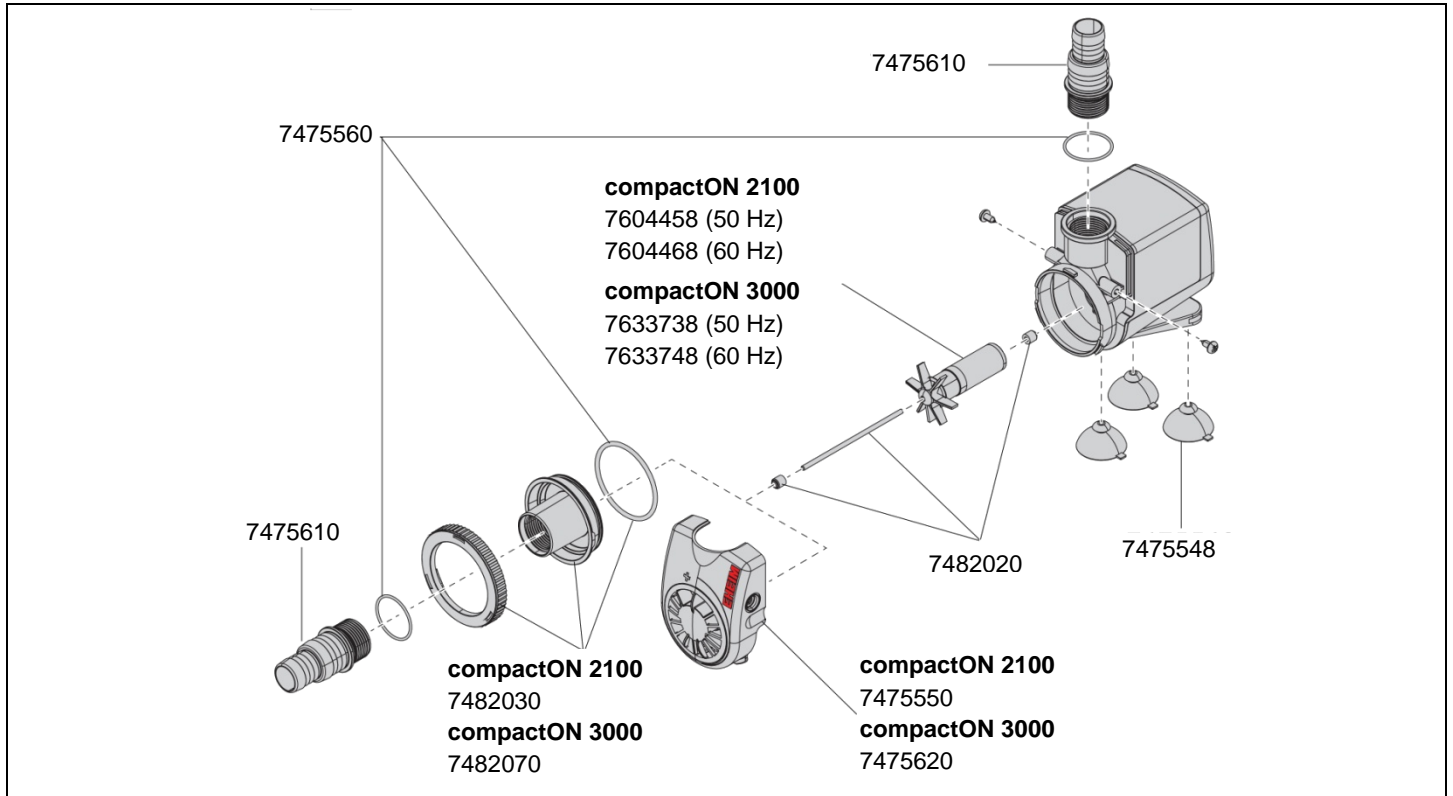

1030 Pompe compactON 2100

1031 Pompe compactON 3000

Numéro de série. xxxx01

EHEIM
compactON

No. de réf.	Pièces détachées
7475548	Ventouse (4 pièces)
7475550	Couvercle complet avec régulateur de débit et 2x jeu de vis pour compactON 2100 , type 1030 (Opération sous l'eau)
7475560	Jeu de joint, 1x pour couvercle de pompe, 2x pour raccord fileté
7475610	Raccord fileté G 3/4" d'aspiration ou de rejet pour Tuyau Ø 19/27 mm (3/4") ou Ø 25/34 mm (1")
7475620	Couvercle complet avec régulateur de débit et 2x jeu de vis pour compactON 3000 , type 1031 (Opération sous l'eau)
7482020	Axe et manchons

No. de réf.	Pièces détachées
7482030	Couvercle et joint avec manchons et bague de fermeture pour compactON 2100/2100 , type 1030 (Opération eau extérieure)
7482070	Couvercle et joint avec manchons et bague de fermeture pour compactON 3000 , type 1031 (Opération eau extérieure)
7604458	Turbine (50 Hz) compactON 2100 , type 1030
7604468	Turbine (60 Hz) compactON 2100 , type 1030
7633738	Turbine (50 Hz) compactON 3000 , type 1031
7633748	Turbine (60 Hz) compactON 3000 , type 1031