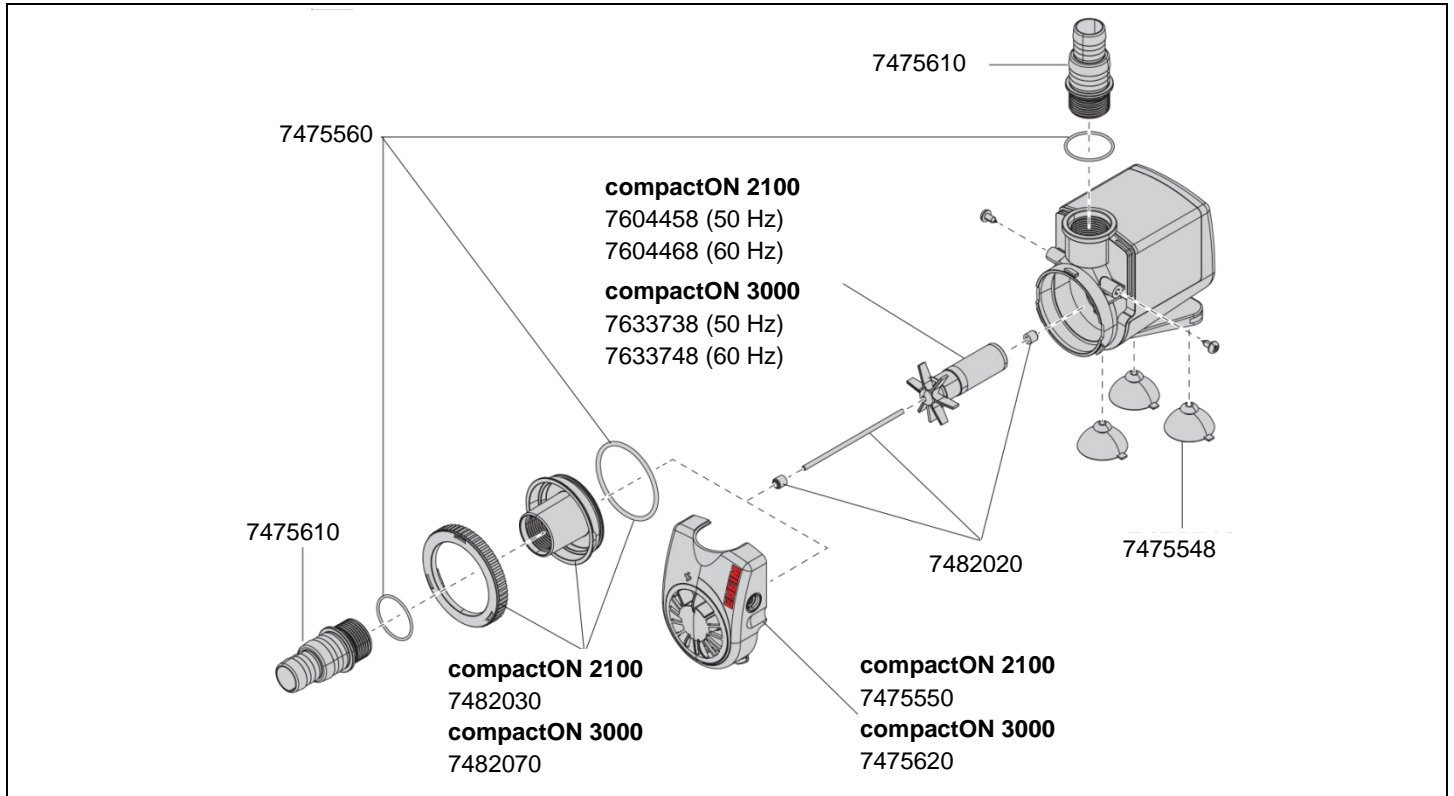

1030 Pumpe compactON 2100

1031 Pumpe compactON 3000

Serien-Nr. xxxx01

**EHEIM**  
compactON

Best.-Nr.	Ersatzteil
7475548	Sauger (4 Stück)
7475550	Pumpendeckel kpl. mit Leistungsregler und 2 Schrauben für <b>compactON 2100</b> , Typ 1030 (Unterwasserbetrieb)
7475560	Satz Dichtung, 1x für Pumpendeckel 2x für Gewindestutzen
7475610	Gewindestutzen G 3/4" Druck-oder Saugseite für Schlauch-Ø 19/27 mm (3/4") oder Ø 25/34 mm (1")
7475620	Pumpendeckel kpl. mit Leistungsregler und 2 Schrauben für <b>compactON 3000</b> , Typ 1031 (Unterwasserbetrieb)
7482020	Achse mit Tüllen

Best.-Nr.	Ersatzteil
7482030	Pumpendeckel kpl. mit Haltering und Dichtungsring für <b>compactON 2100</b> , Typ 1030 (Außerhalb Wasserbetrieb)
7482070	Pumpendeckel kpl. mit Haltering und Dichtungsring für <b>compactON 3000</b> , Typ 1031 (Außerhalb Wasserbetrieb)
7604458	Pumpenrad (50 Hz) <b>compactON 2100</b> , Typ 1030
7604468	Pumpenrad (60 Hz) <b>compactON 2100</b> , Typ 1030
7633738	Pumpenrad (50 Hz) <b>compactON 3000</b> , Typ 1031
7633748	Pumpenrad (60 Hz) <b>compactON 3000</b> , Typ 1031