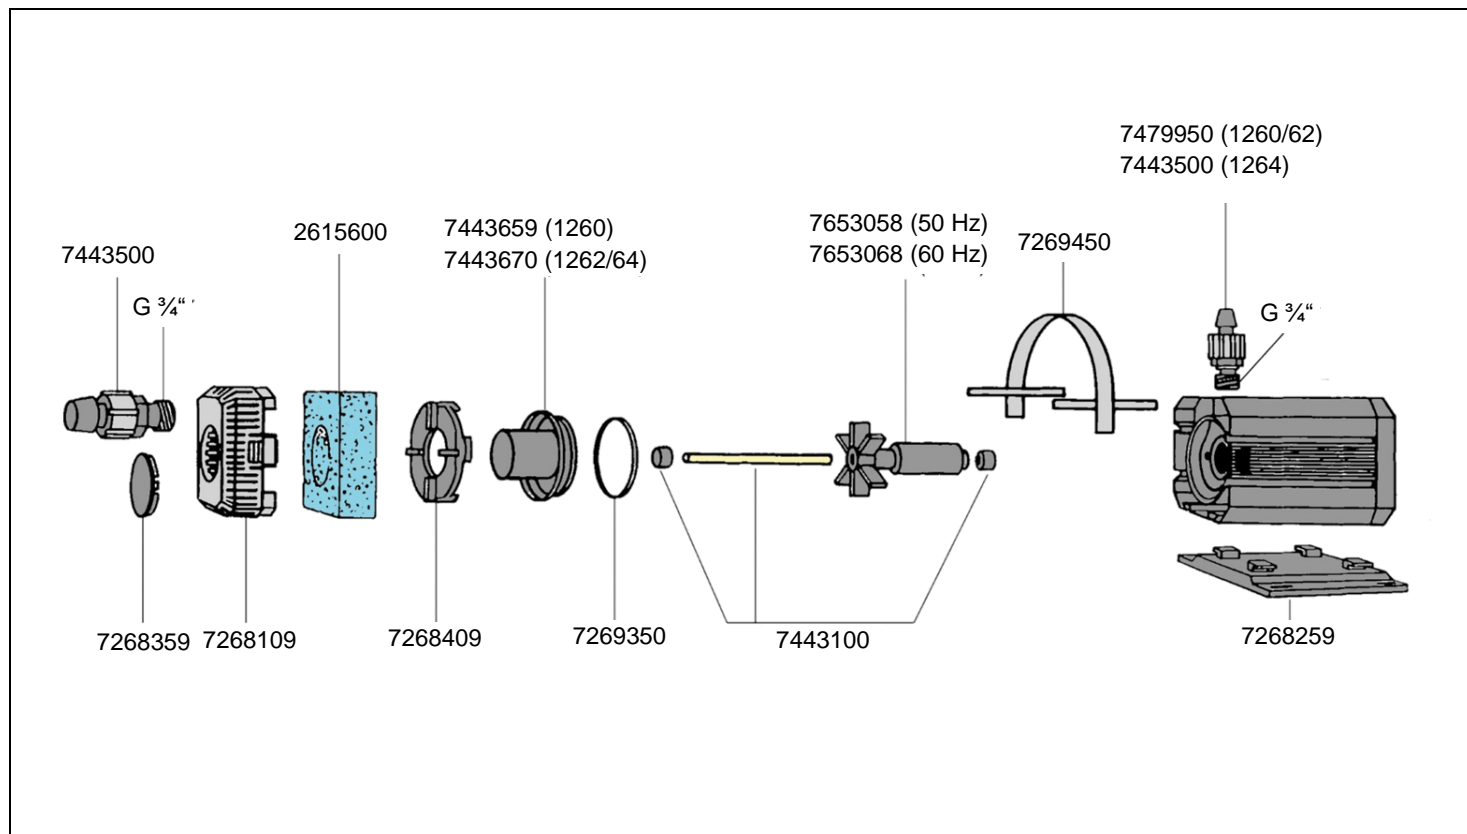

1260 Pompe universal 2400
 1262 Pompe universal 3400
 1264 Pompe universal 4500

EHEIM
 universal

No. de réf.	Pièces détachées
2615600	Mousse filtrante (2 pièces)
4009560	Lot de brosses (non présenté)
7268109	Préfiltre
7268259	Plaque support
7268359	Bouchon
7268409	Bague de verrouillage
7269350	Joint (2 pièces)
7269450	Poignée de transport

No. de réf.	Pièces détachées
7443100	Axe et manchons
7443500	Embout d'aspiration. Embout d'ajet pour universal 4500 (Type 1264)
7443659	Couvercle de pompe avec manchon pour universal 2400 (Type 1260)
7443670	Couvercle de pompe avec manchon pour universal 3400 et 4500 (Type 1262 et 1264)
7479950	Embout d'ajet pour universal 2400 et 3400 (Type 1260 et 1262)
7653058	Turbine (50 Hz)
7653068	Turbine (60 Hz)