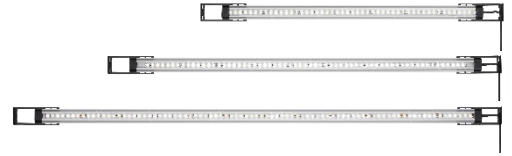

4211 – 4245 Leuchte powerLED
 4251 – 4259 Leuchte powerLED+
 4261 – 4266 Leuchte classicLED

Best.-Nr.	Ersatzteil
7301178	Drahtbügel aus Edelstahl (2 Stück) für EHEIM powerLED und EHEIM powerLED+

Best.-Nr.	Ersatzteil
7239678	Halter (2 Stück) für EHEIM classicLED
7300368	Netzteil für classicLED (12 W)
7300378	Netzteil für classicLED (20 W)
7300388	Netzteil für classicLED (36 W)
7421078	Verteiler 2-fach für classicLED nur bei Netzteil 36 W verwenden