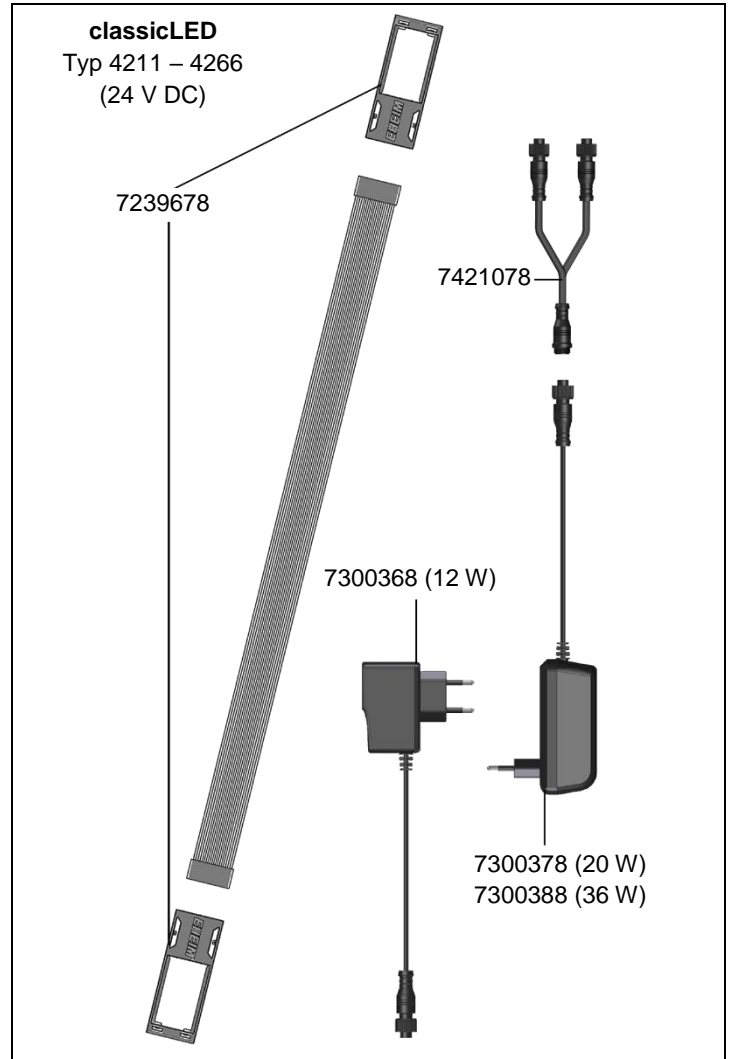

4211 – 4245 Leuchte powerLED
 4251 – 4259 Leuchte powerLED+
 4261 – 4266 Leuchte classicLED

Best.-Nr.	Ersatzteil
7301178	Drahtbügel aus Edelstahl (2 Stück) für EHEIM powerLED und EHEIM powerLED+

Best.-Nr.	Ersatzteil
7239678	Halter (2 Stück) für EHEIM classicLED
7300368	Netzteil für classicLED (12 W)
7300378	Netzteil für classicLED (20 W)
7300388	Netzteil für classicLED (36 W)
7421078	Verteiler 2-fach für classicLED nur bei Netzteil 36 W verwenden