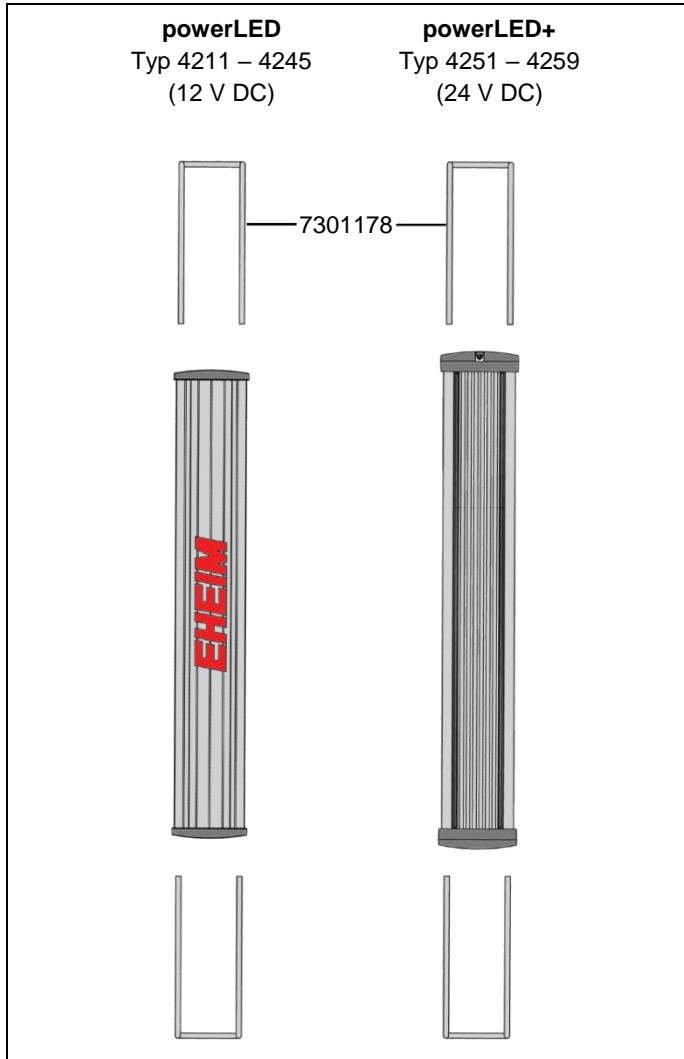

4211 – 4245 Leuchte powerLED
 4251 – 4259 Leuchte powerLED+
 4261 – 4266 Leuchte classicLED

Best.-Nr.	Ersatzteil
7301178	Drahtbügel aus Edelstahl (2 Stück) für EHEIM powerLED und EHEIM powerLED+

Best.-Nr.	Ersatzteil
7239678	Halter (2 Stück) für EHEIM classicLED
7300368	Netzteil für classicLED (12 W)
7300378	Netzteil für classicLED (20 W)
7300388	Netzteil für classicLED (36 W)
7421078	Verteiler 2-fach für classicLED nur bei Netzteil 36 W verwenden