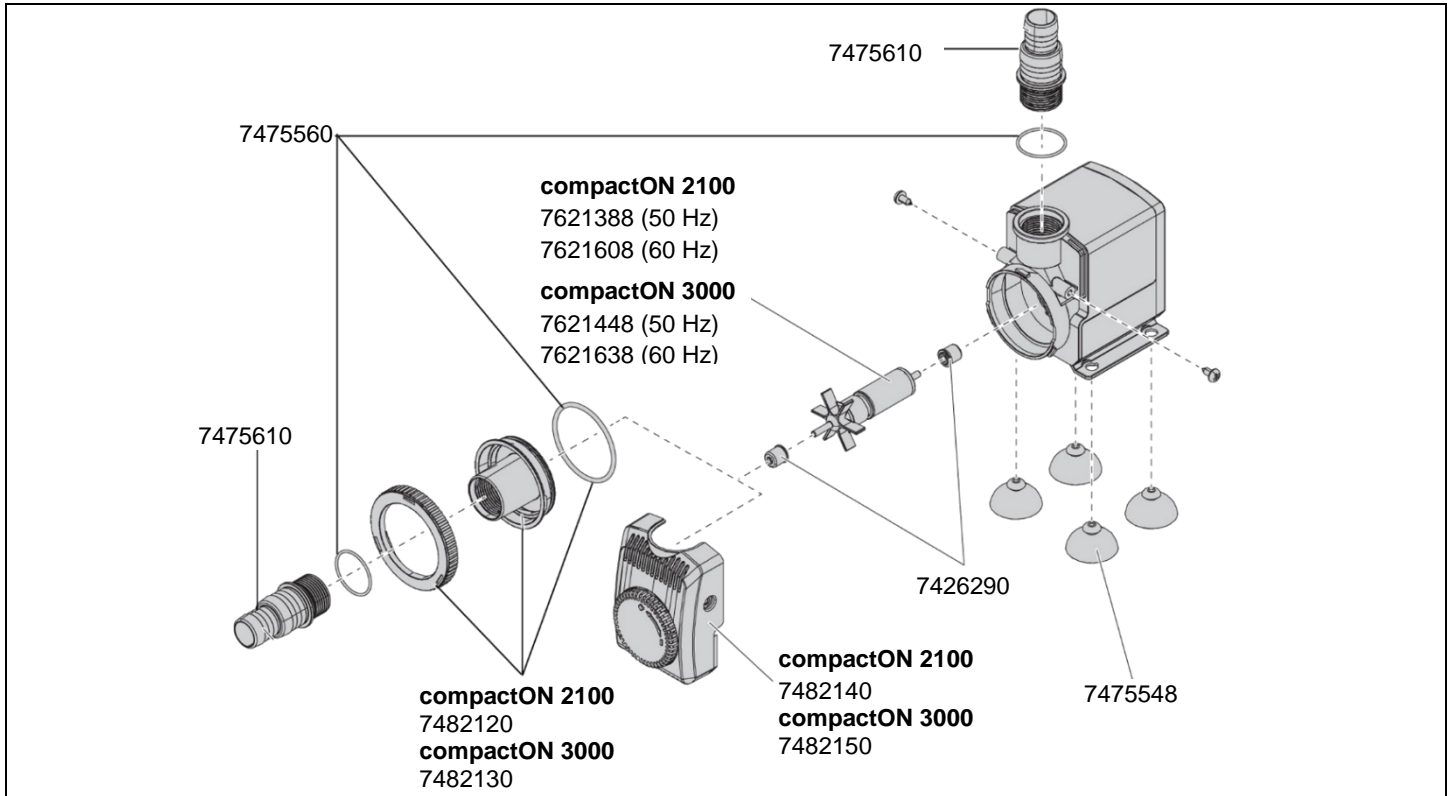

1030 Pumpe compactON 2100

1031 Pumpe compactON 3000

Ab Serie-Nr. xxxx02

EHEIM

compactON

Best.-Nr.	Ersatzteil
7426290	Keramik-Lagerbuchsen mit Gummidämpfer (2 Stück)
7475548	Sauger (4 Stück)
7475560	Satz Dichtung, 1x für Pumpendeckel 2x für Gewindestutzen
7475610	Gewindestutzen G 3/4" Druck-oder Saugseite für Schlauch-Ø 19/27 mm (3/4") oder Ø 25/34 mm (1")
7482120	Pumpendeckel kpl. mit Haltering und Dichtungsring für compactON 2100 , Typ 1030 (Außerhalb Wasserbetrieb)
7482130	Pumpendeckel kpl. mit Haltering und Dichtungsring für compactON 3000 , Typ 1031 (Außerhalb Wasserbetrieb)

Best.-Nr.	Ersatzteil
7482140	Pumpendeckel kpl. mit Leistungsregler und 2 Schrauben für compactON 2100 , Typ 1030 (Unterwasserbetrieb)
7482150	Pumpendeckel kpl. mit Leistungsregler und 2 Schrauben für compactON 3000 , Typ 1031 (Unterwasserbetrieb)
7621388	Pumpenrad (50 Hz) compactON 2100 , Typ 1030
7621608	Pumpenrad (60 Hz) compactON 2100 , Typ 1030
7621448	Pumpenrad (50 Hz) compactON 3000 , Typ 1031
7621638	Pumpenrad (60 Hz) compactON 3000 , Typ 1031